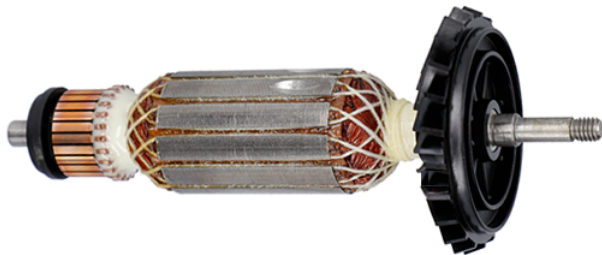

Rotor 230V (GWS 750-125) Bosch 1604010BN7

Producător: BOSCH

Cod produs: 1604010BN7

Cod de bare: 4059952662152

Disponibilitate: 1-5 ZILE

Pre ~~130,00~~ 120,00 Lei

Fara TVA: 100,84 Lei

Rotor 230V (GWS 750-125) Bosch 1604010BN7

Rotor 230V (GWS 750-125) Bosch 1604010BN7	
Clasa de utilizare	Profesionala
Compatibilitate	GWS 750-125
Set de livrare	Ambalaj de 1 buc.
Importanta	In cazul in care nu sunteti sigur de modelul sau codul piesei va rugam sa contactati un reprezentat SERVICE EVOSTORE. Piese aduse pe baza de comanda speciala sau externa sunt NERETURNABILE. Piese au garantie doar daca sunt montate in SERVICE EVOSTORE sau cele agreate de producator. Dupa plasarea comenzii va rugam sa asteptati confirmarea disponibilitatii pieselor pentru a finaliza comanda. Pentru informati: 031.1004422 / 0725.697694 / Mihail Sebastian, 88, Bucuresti
RECOMANDAM	service-shop.ro / serviceshop.ro (scheme explodate, service si piese de schimb originale).