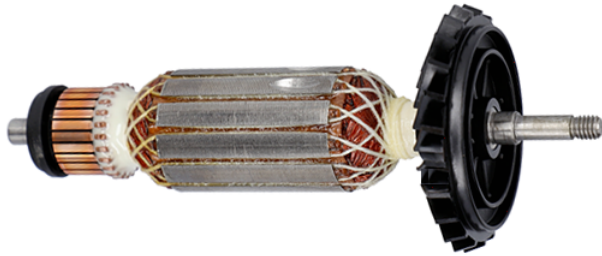

Rotor 230V (GWS 750-125) Bosch 1604010BN7

Producător: BOSCH

Cod produs: 1604010BN7

Cod de bare: 4059952662152

Disponibilitate: 1-5 ZILE

Pre ~~130,00~~ 120,00 Lei

Fara TVA: 100,84 Lei

Rotor 230V (GWS 750-125) Bosch 1604010BN7

Rotor 230V (GWS 750-125) Bosch 1604010BN7	
Clasa de utilizare	Profesionala
Compatibilitate	GWS 750-125
Set de livrare	Ambalaj de 1 buc.
Importanta	In cazul in care nu sunteti sigur de modelul sau codul piesei va rugam sa contactati un reprezentat SERVICE EVOSTORE. Piese aduse pe baza de comanda speciala sau externa sunt NERETURNABILE. Piese au garantie doar daca sunt montate in SERVICE EVOSTORE sau cele agreate de producator. Dupa plasarea comenzii va rugam sa asteptati confirmarea disponibilitatii pieselor pentru a finaliza comanda. Pentru informati: 031.1004422 / 0725.697694 / Mihail Sebastian, 88, Bucuresti
RECOMANDAM	service-shop.ro / serviceshop.ro (scheme explodate, service si piese de schimb originale).