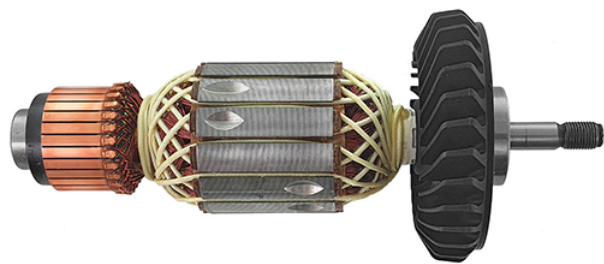

Rotor 240V (GWS 20-180 / GWS 20-230) Bosch 1619P15296

Producător: BOSCH

Cod produs: 1619P15296

Cod de bare: 4059952508610

Disponibilitate: 1-5 ZILE

Preț: ~~215,00~~ 210,00 Lei

Fara TVA: 168,07 Lei

Rotor 240V (GWS 20-180 / GWS 20-230) Bosch 1619P15296

| Rotor 240V (GWS 20-180 / GWS 20-230) Bosch 1619P15296 | |
|---|--|
| Clasa de utilizare | Profesionala |
| Compatibilitate | GWS 20-180 / GWS 20-230 |
| Set de livrare | Ambalaj de 1 buc. |
| Importanță | In cazul in care nu sunteti sigur de modelul sau codul piesei va rugam sa contactati un reprezentat SERVICE EVOSTORE. Piese aduse pe baza de comanda speciala sau externa sunt NERETURNABILE. Piese au garantie doar daca sunt montate in SERVICE EVOSTORE sau cele agreate de producator. Dupa plasarea comenzii va rugam sa asteptati confirmarea disponibilitatii pieselor pentru a finaliza comanda. Pentru informati: 031.1004422 / 0725.697694 / Mihail Sebastian, 88, Bucuresti |
| RECOMANDAM | service-shop.ro / serviceshop.ro (scheme explodate, service si piese de schimb originale). |