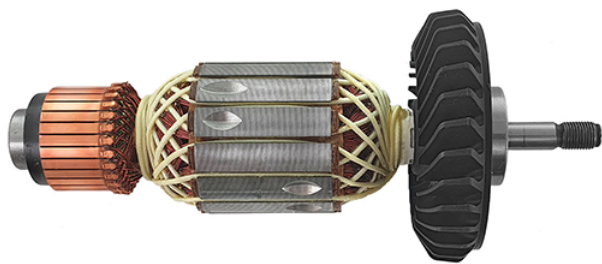

Rotor 240V (GWS 20-180 / GWS 20-230) Bosch 1619P15296

Producător: BOSCH

Cod produs: 1619P15296

Cod de bare: 4059952508610

Disponibilitate: 1-5 ZILE

Preț: ~~215,00~~ 210,00 Lei

Fara TVA: 168,07 Lei

Rotor 240V (GWS 20-180 / GWS 20-230) Bosch 1619P15296

Rotor 240V (GWS 20-180 / GWS 20-230) Bosch 1619P15296	
Clasa de utilizare	Profesionala
Compatibilitate	GWS 20-180 / GWS 20-230
Set de livrare	Ambalaj de 1 buc.
Importanță	In cazul in care nu sunteti sigur de modelul sau codul piesei va rugam sa contactati un reprezentat SERVICE EVOSTORE. Piese aduse pe baza de comanda speciala sau externa sunt NERETURNABILE. Piese au garantie doar daca sunt montate in SERVICE EVOSTORE sau cele agreate de producator. Dupa plasarea comenzii va rugam sa asteptati confirmarea disponibilitatii pieselor pentru a finaliza comanda. Pentru informati: 031.1004422 / 0725.697694 / Mihail Sebastian, 88, Bucuresti
RECOMANDAM	service-shop.ro / serviceshop.ro (scheme explodate, service si piese de schimb originale).