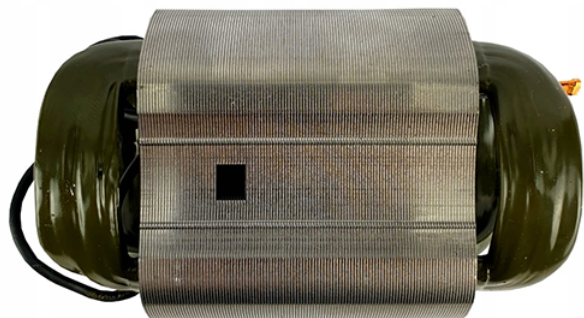

Stator 240V (GWS 9-125 S / GWX 9-125 S) Bosch 160422059G

Producător: BOSCH

Cod produs: 160422059G

Cod de bare: 4059952673240

Disponibilitate: 1-5 ZILE

Preț: ~~1.000,00~~ 910,00 Lei

Fara TVA: 75,63 Lei

Stator 240V (GWS 9-125 S / GWX 9-125 S) Bosch 160422059G

Stator 240V (GWS 9-125 S / GWX 9-125 S) Bosch 160422059G	
Clasa de utilizare	Profesionala
Inlocuit / Cod	1619P10953
Compatibilitate	GWS 9-125 S (3601C96102) / GWX 9-125 S
Set de livrare	Ambalaj de 1 buc.
Importanță	<p>Atenție! În cazul în care nu sunteți sigur de modelul sau codul piesei va rugăm să contactați un reprezentat SERVICE EVOSTORE.</p> <p>Piese aduse pe baza de comandă specială sau externă sunt NERETURNABILE. Piese au garanție doar dacă sunt montate în SERVICE EVOSTORE sau cele aprobate de producător.</p> <p>După plasarea comenzii va rugăm să așteptați confirmarea disponibilității pieselor pentru a finaliza comanda.</p> <p>Pentru informații: 031.1004422 / 0725.697694 / Mihail Sebastian, 88, București</p>
RECOMANDĂM	service-shop.ro / serviceshop.ro (scheme explodate, service și piese de schimb originale).