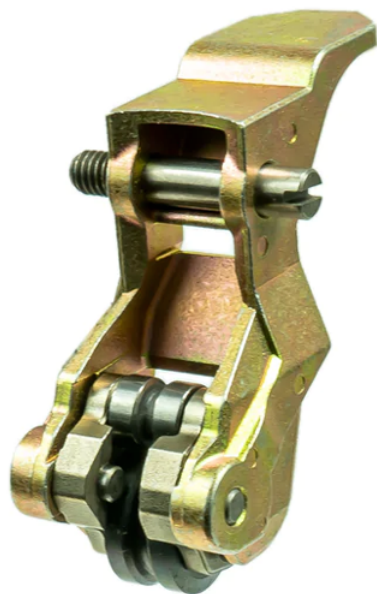

Parghie cu rola (GST 140 BCE) Bosch 2601321909

Producător: BOSCH

Cod produs: 2601321909

Disponibilitate: 1-5 ZILE

Pre ~~205,00~~ 195,00 Lei

Fara TVA: 163,87 Lei

Parghie cu rola (GST 140 BCE) Bosch 2601321909

Parghie cu rola (GST 140 BCE) Bosch 2601321909	
Clasa de ut	Prbfeszoaae
Compatibil	GST 140 BCE (3601E15000)
Set de li	Amblaaje 1 buc.
Importa	In cazul in care nu sunteti sigur de modelul sau codul piesei va rugam sa contactati un reprezentat SERVICE EVOSTORE. Piesele aduse pe baza de comanda speciala sau externa sunt NERETURNABILE. Piesele au garantie doar daca sunt montate in SERVICE EVOSTORE sau cele agreate de producator. Dupa plasarea comenzii va rugam sa asteptati confirmarea disponibilitatii pieselor pentru a finaliza comanda. Pentru informati: 031.1004422 / 0725.697694 / Mihail Sebastian, 88, Bucuresti
RECOMANDAM	service-shop.ro / serviceshop.ro (scheme explodate, service si piese de schimb originale).