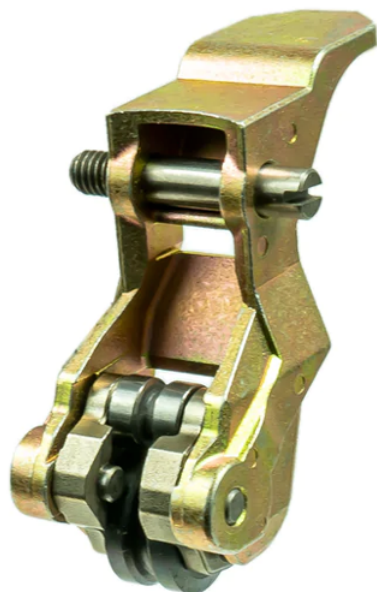

Parghie cu rola (GST 140 BCE) Bosch 2601321909

Producător: BOSCH

Cod produs: 2601321909

Disponibilitate: 1-5 ZILE

Pre ~~205,00~~ 195,00 Lei

Fara TVA: 163,87 Lei

Parghie cu rola (GST 140 BCE) Bosch 2601321909

Parghie cu rola (GST 140 BCE) Bosch 2601321909	
Clasa de ut	Prbfeszoaae
Compatibil	GST 140 BCE (3601E15000)
Set de li	Amblaaje 1 buc.
Importa	In cazul in care nu sunteti sigur de modelul sau codul piesei va rugam sa contactati un reprezentat SERVICE EVOSTORE. Piese aduse pe baza de comanda speciala sau externa sunt NERETURNABILE. Piese au garantie doar daca sunt montate in SERVICE EVOSTORE sau cele agreate de producator. Dupa plasarea comenzii va rugam sa asteptati confirmarea disponibilitatii pieselor pentru a finaliza comanda. Pentru informati: 031.1004422 / 0725.697694 / Mihail Sebastian, 88, Bucuresti
RECOMANDAM	service-shop.ro / serviceshop.ro (scheme explodate, service si piese de schimb originale).