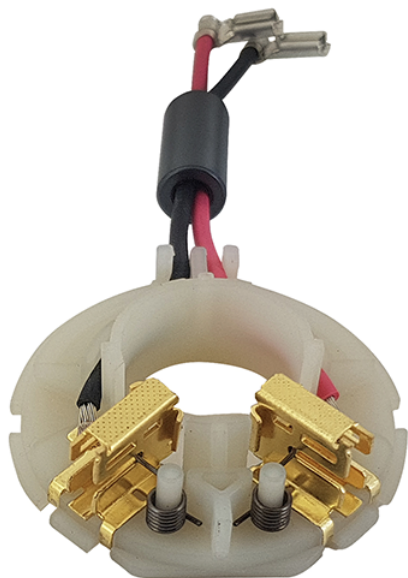

Portperie (BHP456 / BDF456 / DHP456) Makita 638845-2

Producător: MAKITA

Cod produs: 638845-2

Disponibilitate: 1-5 ZILE

Pre ~~28,50~~ 21,00 Lei

Fara TVA: 21,01 Lei

Portperie (BHP456 / BDF456 / DHP456) Makita 638845-2

Portperie (BHP456 / BDF456 / DHP456) Makita 638845-2	
Clasa de utilizare	Profesionala
Compatibilitate	BHP456 / BDF456 / DHP456
Set de livrare	Amplasat in 1 buc.
Importanta	In cazul in care nu sunteti sigur de modelul sau codul piesei va rugam sa contactati un reprezentat SERVICE EVOSTORE. Piese aduse pe baza de comanda speciala sau externa sunt NERETURNABILE. Piese au garantie doar daca sunt montate in SERVICE EVOSTORE sau cele agreate de producator. Dupa plasarea comenzii va rugam sa asteptati confirmarea disponibilitatii pieselor pentru a finaliza comanda. Pentru informati: 031.1004422 / 0725.697694 / Mihail Sebastian, 88, Bucuresti
RECOMANDAM	service-shop.ro / serviceshop.ro (scheme explodate, service si piese de schimb originale).