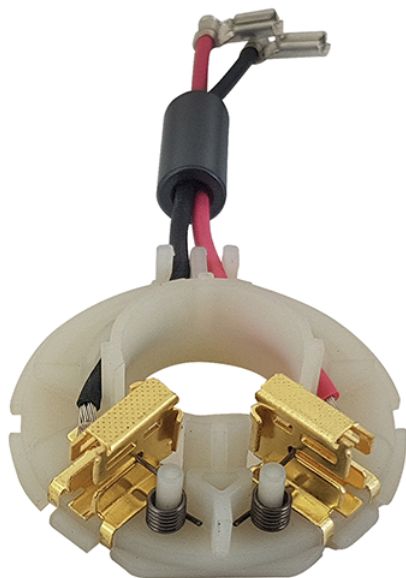

## Portperie (BHP456 / BDF456 / DHP456) Makita 638845-2

Producător: MAKITA

Cod produs: 638845-2

Disponibilitate: 1-5 ZILE

Preț: ~~28,50~~ 21,00 Lei

Fara TVA: 21,01 Lei

Portperie (BHP456 / BDF456 / DHP456) Makita 638845-2

| Portperie (BHP456 / BDF456 / DHP456) Makita 638845-2 |  |
|--|--|
| Clasa de utilizare                                   | Profesionala   |
| Compatibilitate                                      | BHP456 / BDF456 / DHP456   |
| Set de livrare                                       | Amplasat in 1 buc.   |
| Importanta   | In cazul in care nu sunteti sigur de modelul sau codul piesei va rugam sa contactati un reprezentat SERVICE EVOSTORE.<br>Piese aduse pe baza de comanda speciala sau externa sunt NERETURNABILE.<br>Piese au garantie doar daca sunt montate in SERVICE EVOSTORE sau cele agreate de producator.<br>Dupa plasarea comenzii va rugam sa asteptati confirmarea disponibilitatii pieselor pentru a finaliza comanda.<br>Pentru informati: 031.1004422 / 0725.697694 / Mihail Sebastian, 88, Bucuresti |
| RECOMANDAM   | service-shop.ro / serviceshop.ro (scheme explodate, service si piese de schimb originale).   |