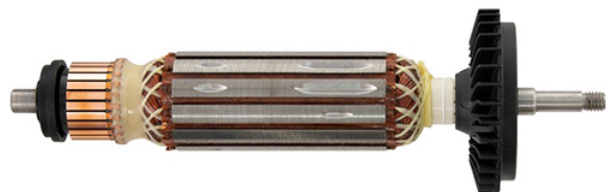

Rotor 230V (GWS 7-115 / GWS 7-115 E / GWS 7-125) Bosch 1604010BK7

Producător: BOSCH

Cod produs: 1604010BK7

Cod de bare: 4059952631103

Disponibilitate: 1-5 ZILE

Preț: ~~1.000,00~~ 910,00 Lei

Fara TVA: 75,63 Lei

Rotor 230V (GWS 7-115 / GWS 7-115 E / GWS 7-125) Bosch 1604010BK7

Rotor 230V (GWS 7-115 / GWS 7-115 E / GWS 7-125) Bosch 1604010BK7	
Clasa de utilizare	Profesionala
Compatibilitate	GWS 7-115 / GWS 7-115 E / GWS 7-125
Set de livrare	Ambalaj de 1 buc.
Importanță	In cazul in care nu sunteti sigur de modelul sau codul piesei va rugam sa contactati un reprezentat SERVICE EVOSTORE. Piese aduse pe baza de comanda speciala sau externa sunt NERETURNABILE. Piese au garantie doar daca sunt montate in SERVICE EVOSTORE sau cele agreate de producator. Dupa plasarea comenzii va rugam sa asteptati confirmarea disponibilitatii pieselor pentru a finaliza comanda. Pentru informati: 031.1004422 / 0725.697694 / Mihail Sebastian, 88, Bucuresti
RECOMANDAM	service-shop.ro / serviceshop.ro (scheme explodate, service si piese de schimb originale).