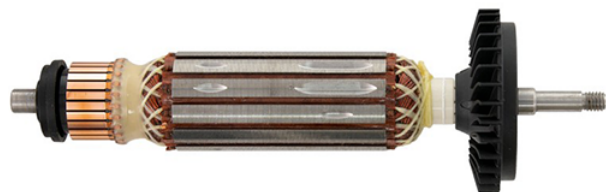

## Rotor 230V (GWS 7-115 / GWS 7-115 E / GWS 7-125) Bosch 1604010BK7

Producător: BOSCH

Cod produs: 1604010BK7

Cod de bare: 4059952631103

Disponibilitate: 1-5 ZILE

Pre ~~1.00,00~~ 910€ 100 Lei

Fara TVA: 75,63 Lei

Rotor 230V (GWS 7-115 / GWS 7-115 E / GWS 7-125) Bosch 1604010BK7

Rotor 230V (GWS 7-115 / GWS 7-115 E / GWS 7-125) Bosch 1604010BK7	
Clasa de utilizare	Profesionala
Compatibilitate	GWS 7-115 / GWS 7-115 E / GWS 7-125
Set de livrare	Amplasat in 1 buc.
Importanta	In cazul in care nu sunteti sigur de modelul sau codul piesei va rugam sa contactati un reprezentat SERVICE EVOSTORE. Piese aduse pe baza de comanda speciala sau externa sunt NERETURNABILE. Piese au garantie doar daca sunt montate in SERVICE EVOSTORE sau cele agreate de producator. Dupa plasarea comenzii va rugam sa asteptati confirmarea disponibilitatii pieselor pentru a finaliza comanda. Pentru informati: 031.1004422 / 0725.697694 / Mihail Sebastian, 88, Bucuresti
RECOMANDAM	service-shop.ro / serviceshop.ro (scheme explodate, service si piese de schimb originale).