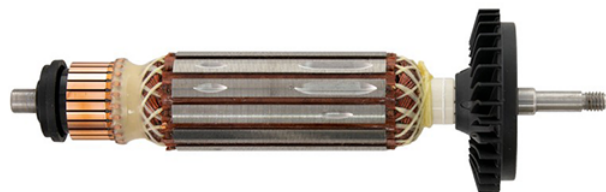

## Rotor 230V (GWS 7-115 / GWS 7-115 E / GWS 7-125) Bosch 1604010BK7

Producător: BOSCH

Cod produs: 1604010BK7

Cod de bare: 4059952631103

Disponibilitate: 1-5 ZILE

Preț: ~~110,00~~ 95,10 Lei

Fara TVA: 78,51 Lei

Rotor 230V (GWS 7-115 / GWS 7-115 E / GWS 7-125) Bosch 1604010BK7

Rotor 230V (GWS 7-115 / GWS 7-115 E / GWS 7-125) Bosch 1604010BK7	
Clasa de utilizare	Profesionala
Compatibilitate	GWS 7-115 / GWS 7-115 E / GWS 7-125
Set de livrare	Ambalaj de 1 buc.
Importanță	In cazul in care nu sunteti sigur de modelul sau codul piesei va rugam sa contactati un reprezentat SERVICE EVOSTORE. Piese aduse pe baza de comanda speciala sau externa sunt NERETURNABILE. Piese au garantie doar daca sunt montate in SERVICE EVOSTORE sau cele agreate de producator. Dupa plasarea comenzii va rugam sa asteptati confirmarea disponibilitatii pieselor pentru a finaliza comanda. Pentru informati: 031.1004422 / 0725.697694 / Mihail Sebastian, 88, Bucuresti
RECOMANDAM	service-shop.ro / serviceshop.ro (scheme explodate, service si piese de schimb originale).