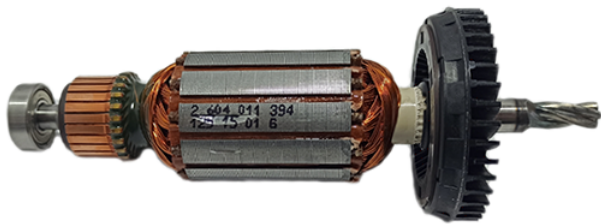

Rotor 240V (GST 150 BCE / GST 150 CE) Bosch 2604011394

Producător: BOSCH

Cod produs: 2604011394

Cod de bare: 4059952246253

Disponibilitate: 1-5 ZILE

Preț: ~~185,00~~ 160,00 Lei

Fara TVA: 134,46 Lei

Rotor 240V (GST 150 BCE / GST 150 CE) Bosch 2604011394

Rotor 240V (GST 150 BCE / GST 150 CE) Bosch 2604011394	
Clasa de utilizare	Profesionala
Compatibilitate	GST 150 BCE (3601E13000) / GST 150 CE
Set de livrare	Ambalaj de 1 buc.
Importanță	In cazul in care nu sunteti sigur de modelul sau codul piesei va rugam sa contactati un reprezentat SERVICE EVOSTORE. Piese aduse pe baza de comanda speciala sau externa sunt NERETURNABILE. Piese au garantie doar daca sunt montate in SERVICE EVOSTORE sau cele agreate de producator. Dupa plasarea comenzii va rugam sa asteptati confirmarea disponibilitatii pieselor pentru a finaliza comanda. Pentru informati: 031.1004422 / 0725.697694 / Mihail Sebastian, 88, Bucuresti
RECOMANDAM	service-shop.ro / serviceshop.ro (scheme explodate, service si piese de schimb originale).