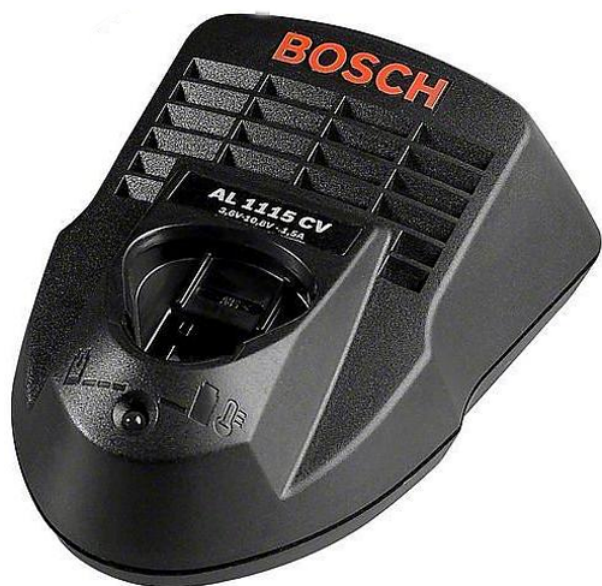

## Incarcator rapid 3.6-10.8V (PSR 1080 LI) Bosch 2607225649

Producător: BOSCH

Cod produs: 2607225649

Cod de bare: 4059952264462

Disponibilitate: 1-5 ZILE

Preț: ~~195,00~~ 180,00 Lei

Fara TVA: 151,26 Lei

Incarcator rapid 3.6-10.8V (PSR 1080 LI) Bosch 2607225649

Incarcator rapid 3.6-10.8V (PSR 1080 LI) Bosch 2607225649	
Clasa de utilizare	Profesionala
Date Tehnice	Tip incarcator: EU (Incarcator rapid) Tensiune de intrare: 230V Tensiune incarcare: 3.6-10.8 V Timp de incarcare: 60 min
Compatibilitate	PSR 1080 LI
Set de livrare	Ambalaj de 1 buc.
Importanta	Piese au garantie doar daca sunt montate in service-ul SERVICE EVOSTORE sau cele agreate de producator. Produs adus din Ungaria. Pentru informati: service-shop.ro / 031.1004422 / Mihail Sebastian, 88, Bucuresti
RECOMANDAM	service-shop.ro / serviceshop.ro (scheme explodate, service si piese de schimb originale).