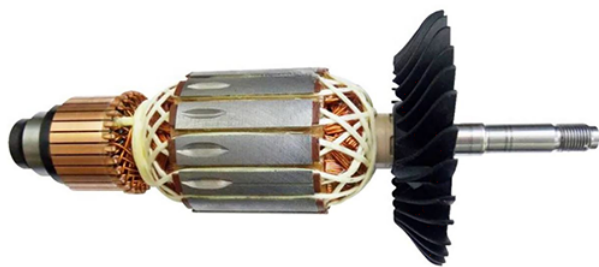

## Rotor 230V (GWS 24-230 LVI) Bosch 1604011298

Producător: BOSCH

Cod produs: 1604011298

Cod de bare: 4059952043685

Disponibilitate: 1-5 ZILE

Pre ~~395,00~~ 319,33 Lei

Fara TVA: 319,33 Lei

TRANSPORT GRATUIT !!!

Rotor 230V (GWS 24-230 LVI) Bosch 1604011298

Rotor 230V (GWS 24-230 LVI) Bosch 1604011298	
Clasa de utilizare	Profesionala
Compatibilitate	GWS 24-230 LVI (3601H93F00)
Set de livrare	Ambalaj de 1 buc.
Importanta	In cazul in care nu sunteti sigur de modelul sau codul piesei va rugam sa contactati un reprezentat SERVICE EVOSTORE. Piese aduse pe baza de comanda speciala sau externa sunt NERETURNABILE. Piese au garantie doar daca sunt montate in SERVICE EVOSTORE sau cele agreate de producator. Dupa plasarea comenzii va rugam sa asteptati confirmarea disponibilitatii pieselor pentru a finaliza comanda. Pentru informati: 031.1004422 / 0725.697694 / Mihail Sebastian, 88, Bucuresti
RECOMANDAM	service-shop.ro / serviceshop.ro (scheme explodate, service si piese de schimb originale).