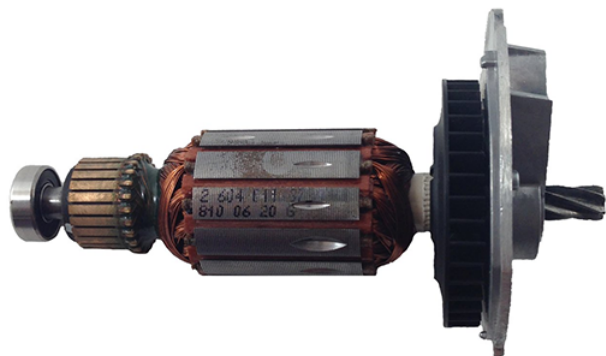

## Rotor 230V (GSR 6-45 TE) Bosch 2604011926

Producător: BOSCH

Cod produs: 2604011926

Cod de bare: 4059952246567

Disponibilitate: 1-5 ZILE

Preț: ~~270,00~~ 215,00 Lei

Fara TVA: 214,29 Lei

## Rotor 230V (GSR 6-45 TE) Bosch 2604011926

Rotor 230V (GSR 6-45 TE) Bosch 2604011926	
Clasa de utilizare	Profesională
Compatibilitate	GSR 6-45 TE (3601D40300)
Set de livrare	Amplasat în 1 buc.
Importanță	In cazul in care nu sunteti sigur de modelul sau codul piesei va rugam sa contactati un reprezentat SERVICE EVOSTORE. Piese aduse pe baza de comanda speciala sau externa sunt NERETURNABILE. Piese au garantie doar daca sunt montate in SERVICE EVOSTORE sau cele agreate de producator. Dupa plasarea comenzii va rugam sa asteptati confirmarea disponibilitatii pieselor pentru a finaliza comanda. Pentru informati: 031.1004422 / 0725.697694 / Mihail Sebastian, 88, Bucuresti
RECOMANDAM	service-shop.ro / serviceshop.ro (scheme explodate, service si piese de schimb originale).