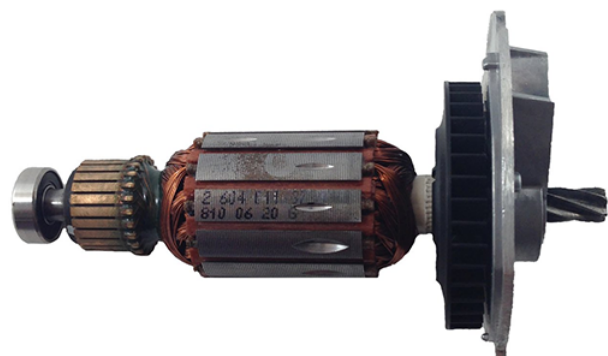

Rotor 230V (GSR 6-45 TE) Bosch 2604011926

Producător: BOSCH

Cod produs: 2604011926

Cod de bare: 4059952246567

Disponibilitate: 1-5 ZILE

Preț: ~~270,00~~ 215,00 Lei

Fara TVA: 214,29 Lei

Rotor 230V (GSR 6-45 TE) Bosch 2604011926

Rotor 230V (GSR 6-45 TE) Bosch 2604011926	
Clasa de utilizare	Profesionala
Compatibilitate	GSR 6-45 TE (3601D40300)
Set de livrare	Amplasat in 1 buc.
Importanta	In cazul in care nu sunteti sigur de modelul sau codul piesei va rugam sa contactati un reprezentat SERVICE EVOSTORE. Piese aduse pe baza de comanda speciala sau externa sunt NERETURNABILE. Piese au garantie doar daca sunt montate in SERVICE EVOSTORE sau cele agreate de producator. Dupa plasarea comenzii va rugam sa asteptati confirmarea disponibilitatii pieselor pentru a finaliza comanda. Pentru informati: 031.1004422 / 0725.697694 / Mihail Sebastian, 88, Bucuresti
RECOMANDAM	service-shop.ro / serviceshop.ro (scheme explodate, service si piese de schimb originale).