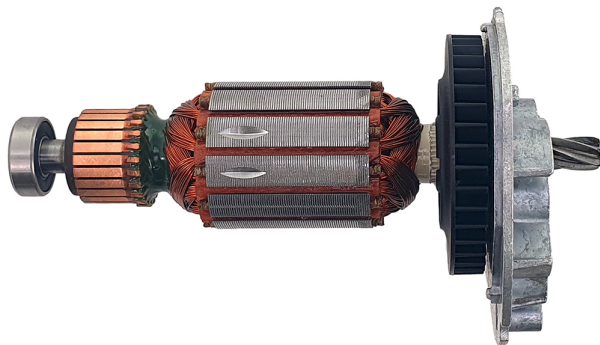

## Rotor 230V (GSR 6-45 TE) Bosch 2604011926

Producător: BOSCH

Cod produs: 2604011926

Cod de bare: 4059952246567

Disponibilitate: 1-5 ZILE

Preț: ~~315,00~~ 219,00 Lei

Fara TVA: 239,67 Lei

Rotor 230V (GSR 6-45 TE) Bosch 2604011926

Rotor 230V (GSR 6-45 TE) Bosch 2604011926	
Clasa de utilizare	Profesionala
Compatibilitate	GSR 6-45 TE (3601D40300)
Set de livrare	Amplasat in 1 buc.
Importanta	In cazul in care nu sunteti sigur de modelul sau codul piesei va rugam sa contactati un reprezentat SERVICE EVOSTORE. Piese aduse pe baza de comanda speciala sau externa sunt NERETURNABILE. Piese au garantie doar daca sunt montate in SERVICE EVOSTORE sau cele agreate de producator. Dupa plasarea comenzii va rugam sa asteptati confirmarea disponibilitatii pieselor pentru a finaliza comanda. Pentru informati: 031.1004422 / 0725.697694 / Mihail Sebastian, 88, Bucuresti
RECOMANDAM	service-shop.ro / serviceshop.ro (scheme explodate, service si piese de schimb originale).