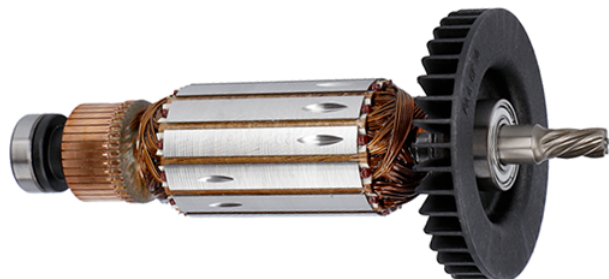

Rotor 230V (GDB 180 WE) Bosch 1600A004XW

Producător: BOSCH

Cod produs: 1600A004XW

Cod de bare: 4059952010502

Disponibilitate: 1-5 ZILE

Preț: ~~2.320,00~~ Lei

Fara TVA: 1.882,35 Lei

TRANSPORT GRATUIT !!!

Rotor 230V (GDB 180 WE) Bosch 1600A004XW

Rotor 230V (GDB 180 WE) Bosch 1600A004XW	
Clasa de utilizare	Profesionala
Compatibilitate	GDB 180 WE (3601A98800)
Set de livrare	Amplasat in 1 buc.
Importanta	In cazul in care nu sunteti sigur de modelul sau codul piesei va rugam sa contactati un reprezentat SERVICE EVOSTORE. Piese aduse pe baza de comanda speciala sau externa sunt NERETURNABILE. Piese au garantie doar daca sunt montate in SERVICE EVOSTORE sau cele agreate de producator. Dupa plasarea comenzii va rugam sa asteptati confirmarea disponibilitatii pieselor pentru a finaliza comanda. Pentru informati: 031.1004422 / 0725.697694 / Mihail Sebastian, 88, Bucuresti
RECOMANDAM	service-shop.ro / serviceshop.ro (scheme explodate, service si piese de schimb originale).