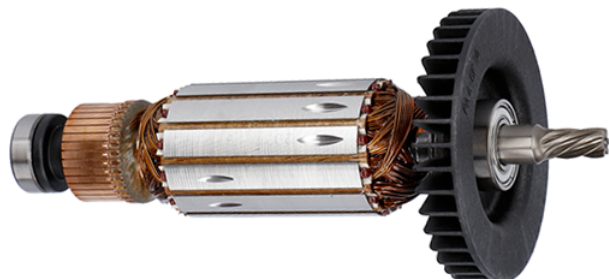

Rotor 230V (GDB 180 WE) Bosch 1600A004XW

Producător: BOSCH

Cod produs: 1600A004XW

Cod de bare: 4059952010502

Disponibilitate: 1-5 ZILE

Preț: ~~2.358,92~~ Lei

Fara TVA: 1.882,35 Lei

TRANSPORT GRATUIT !!!

Rotor 230V (GDB 180 WE) Bosch 1600A004XW

Rotor 230V (GDB 180 WE) Bosch 1600A004XW	
Clasa de utilizare	Profesionala
Compatibilitate	GDB 180 WE (3601A98800)
Set de livrare	Amplasat in 1 buc.
Importanta	In cazul in care nu sunteti sigur de modelul sau codul piesei va rugam sa contactati un reprezentat SERVICE EVOSTORE. Piese aduse pe baza de comanda speciala sau externa sunt NERETURNABILE. Piese au garantie doar daca sunt montate in SERVICE EVOSTORE sau cele agreate de producator. Dupa plasarea comenzii va rugam sa asteptati confirmarea disponibilitatii pieselor pentru a finaliza comanda. Pentru informati: 031.1004422 / 0725.697694 / Mihail Sebastian, 88, Bucuresti
RECOMANDAM	service-shop.ro / serviceshop.ro (scheme explodate, service si piese de schimb originale).