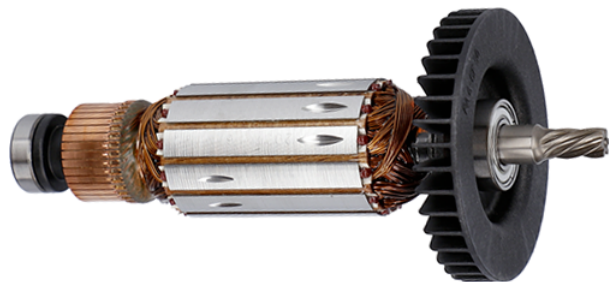

Rotor 230V (GDB 180 WE) Bosch 1600A004XW

Producător: BOSCH

Cod produs: 1600A004XW

Cod de bare: 4059952010502

Disponibilitate: 1-5 ZILE

Preț: ~~2.320,00~~ Lei

Fara TVA: 1.882,35 Lei

TRANSPORT GRATUIT !!!

Rotor 230V (GDB 180 WE) Bosch 1600A004XW

Rotor 230V (GDB 180 WE) Bosch 1600A004XW	
Clasa de utilizare	Profesionala
Compatibilitate	GDB 180 WE (3601A98800)
Set de livrare	Ambalaj de 1 buc.
Importanta	In cazul in care nu sunteti sigur de modelul sau codul piesei va rugam sa contactati un reprezentat SERVICE EVOSTORE. Piese aduse pe baza de comanda speciala sau externa sunt NERETURNABILE. Piese au garantie doar daca sunt montate in SERVICE EVOSTORE sau cele agreate de producator. Dupa plasarea comenzii va rugam sa asteptati confirmarea disponibilitatii pieselor pentru a finaliza comanda. Pentru informati: 031.1004422 / 0725.697694 / Mihail Sebastian, 88, Bucuresti
RECOMANDAM	service-shop.ro / serviceshop.ro (scheme explodate, service si piese de schimb originale).