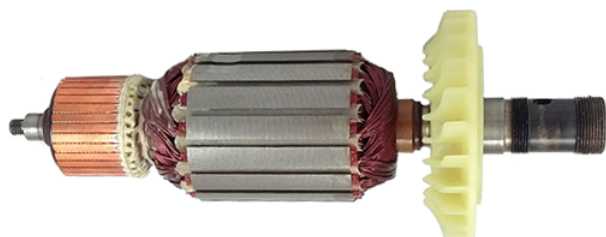

Rotor 240V (M12VE) Hikoki 360886E

Producător: HIKOKI

Cod produs: 360886E

Disponibilitate: 1-5 ZILE

Preț: ~~225,00~~ 210,00 Lei

Fara TVA: 176,47 Lei

Rotor 240V (M12VE) Hikoki 360886E

Rotor 240V (M12VE) Hikoki 360886E	
Clasa de utilizare	Profesionala
Compatibilitate	M12VE
Set de livrare	Ambalaj de 1 buc.
Importanță	In cazul in care nu sunteti sigur de modelul sau codul piesei va rugam sa contactati un reprezentat SERVICE EVOSTORE. Piese aduse pe baza de comanda speciala sau externa sunt NERETURNABILE. Piese au garantie doar daca sunt montate in SERVICE EVOSTORE sau cele agreate de producator. Dupa plasarea comenzii va rugam sa asteptati confirmarea disponibilitatii pieselor pentru a finaliza comanda. Pentru informati: 031.1004422 / 0725.697694 / Mihail Sebastian, 88, Bucuresti
RECOMANDAM	service-shop.ro / serviceshop.ro (scheme explodate, service si piese de schimb originale).