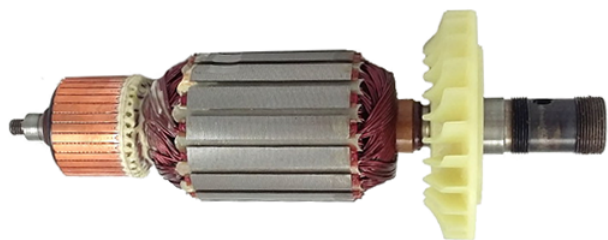

Rotor 240V (M12VE) Hikoki 360886E

Producător: HIKOKI

Cod produs: 360886E

Disponibilitate: 1-5 ZILE

Preț: ~~225,00~~ 210,00 Lei

Fara TVA: 176,47 Lei

Rotor 240V (M12VE) Hikoki 360886E

| | |
|-----------------------------------|--|
| Rotor 240V (M12VE) Hikoki 360886E | |
| Clasa de utilizare | Profesionala |
| Compatibilitate | M12VE |
| Set de livrare | Ambalaj de 1 buc. |
| Importanta | In cazul in care nu sunteti sigur de modelul sau codul piesei va rugam sa contactati un reprezentat SERVICE EVOSTORE. Piese aduse pe baza de comanda speciala sau externa sunt NERETURNABILE. Piese au garantie doar daca sunt montate in SERVICE EVOSTORE sau cele agreate de producator. Dupa plasarea comenzii va rugam sa asteptati confirmarea disponibilitatii pieselor pentru a finaliza comanda. Pentru informati: 031.1004422 / 0725.697694 / Mihail Sebastian, 88, Bucuresti |
| RECOMANDAM | service-shop.ro / serviceshop.ro (scheme explodate, service si piese de schimb originale). |