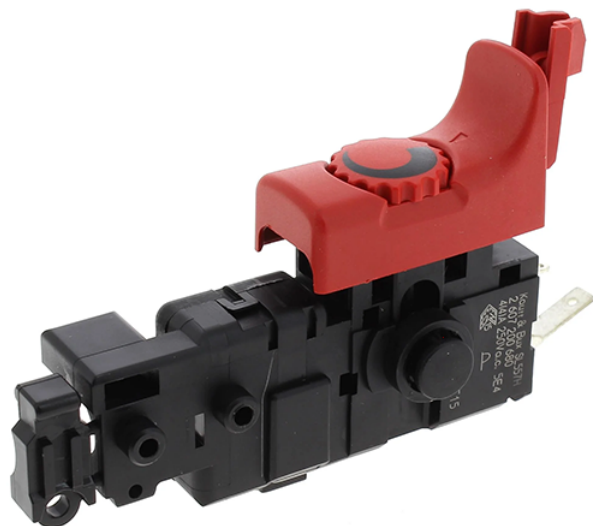

Intrerupator (GSB 16 RE) Bosch 2607200680

Producător: BOSCH

Cod produs: 2607200680

Cod de bare: 4059952262161

Disponibilitate: 1-5 ZILE

Pre ~~65,00~~ 55,100 Lei

Fara TVA: 46,22 Lei

Intrerupator (GSB 16 RE) Bosch 2607200680

Intrerupator (GSB 16 RE) Bosch 2607200680	
Clasa de utilizare	Profesionala
Compatibilitate	GSB 16 RE
Set de livrare	Amplasat in 1 buc.
Importanta	In cazul in care nu sunteti sigur de modelul sau codul piesei va rugam sa contactati un reprezentat SERVICE EVOSTORE. Piese aduse pe baza de comanda speciala sau externa sunt NERETURNABILE. Piese au garantie doar daca sunt montate in SERVICE EVOSTORE sau cele agreate de producator. Dupa plasarea comenzii va rugam sa asteptati confirmarea disponibilitatii pieselor pentru a finaliza comanda. Pentru informati: 031.1004422 / 0725.697694 / Mihail Sebastian, 88, Bucuresti
RECOMANDAM	service-shop.ro / serviceshop.ro (scheme explodate, service si piese de schimb originale).