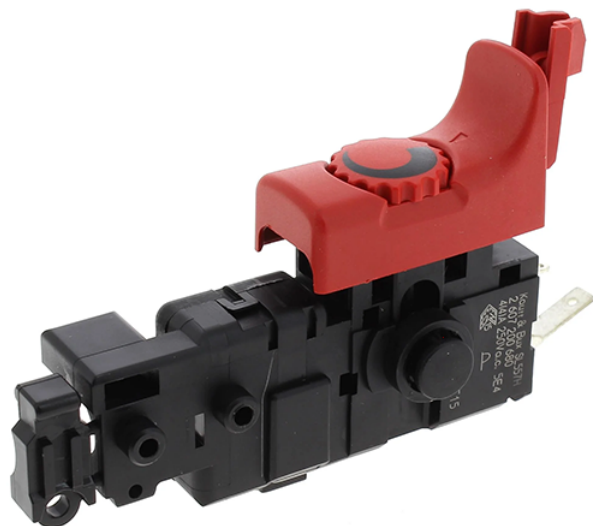

## Intrerupator (GSB 16 RE) Bosch 2607200680

Producător: BOSCH

Cod produs: 2607200680

Cod de bare: 4059952262161

Disponibilitate: 1-5 ZILE

Pre ~~65,00~~ 55,100 Lei

Fara TVA: 46,22 Lei

## Intrerupator (GSB 16 RE) Bosch 2607200680

Intrerupator (GSB 16 RE) Bosch 2607200680	
Clasa de utilizare	Profesionala
Compatibilitate	GSB 16 RE
Set de livrare	Amplasat in 1 buc.
Importanta	In cazul in care nu sunteti sigur de modelul sau codul piesei va rugam sa contactati un reprezentat SERVICE EVOSTORE. Piese aduse pe baza de comanda speciala sau externa sunt NERETURNABILE. Piese au garantie doar daca sunt montate in SERVICE EVOSTORE sau cele agreate de producator. Dupa plasarea comenzii va rugam sa asteptati confirmarea disponibilitatii pieselor pentru a finaliza comanda. Pentru informati: 031.1004422 / 0725.697694 / Mihail Sebastian, 88, Bucuresti
RECOMANDAM	service-shop.ro / serviceshop.ro (scheme explodate, service si piese de schimb originale).