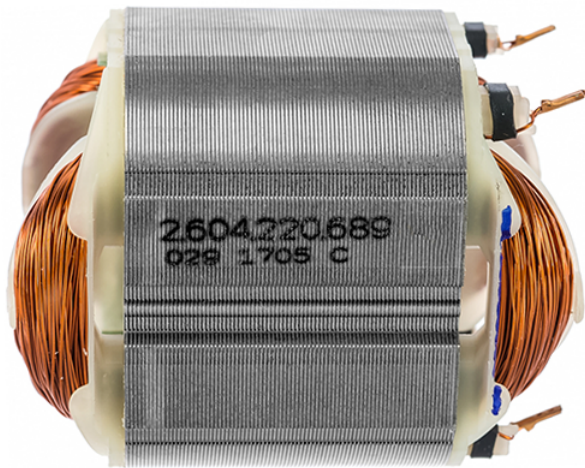

Stator 240V (GSB 16 RE) Bosch 2604220689

Producător: BOSCH

Cod produs: 2604220689

Cod de bare: 4059952247663

Disponibilitate: 1-5 ZILE

Pre ~~110,00~~ 100,00 Lei

Fara TVA: 84,03 Lei

Stator 240V (GSB 16 RE) Bosch 2604220689

Stator 240V (GSB 16 RE) Bosch 2604220689	
Clasa de utilizare	Profesionala
Compatibilitate	GSB 16 RE
Set de livrare	Ambalaj de 1 buc.
Importanta	In cazul in care nu sunteti sigur de modelul sau codul piesei va rugam sa contactati un reprezentat SERVICE EVOSTORE. Piese aduse pe baza de comanda speciala sau externa sunt NERETURNABILE. Piese au garantie doar daca sunt montate in SERVICE EVOSTORE sau cele agreate de producator. Dupa plasarea comenzii va rugam sa asteptati confirmarea disponibilitatii pieselor pentru a finaliza comanda. Pentru informati: 031.1004422 / 0725.697694 / Mihail Sebastian, 88, Bucuresti
RECOMANDAM	service-shop.ro / serviceshop.ro (scheme explodate, service si piese de schimb originale).