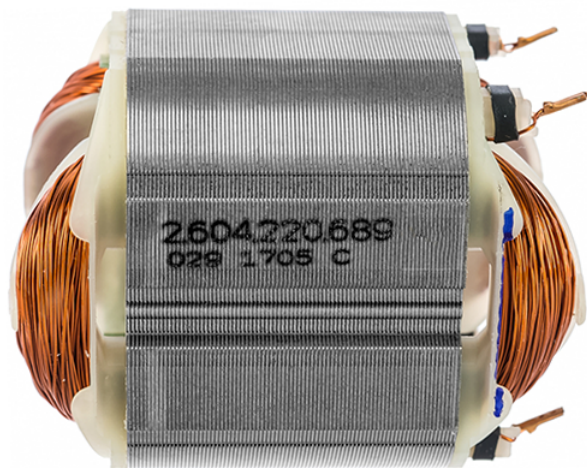

Stator 240V (GSB 16 RE) Bosch 2604220689

Producător: BOSCH

Cod produs: 2604220689

Cod de bare: 4059952247663

Disponibilitate: 1-5 ZILE

Pre ~~110,00~~ 100,00 Lei

Fara TVA: 84,03 Lei

Stator 240V (GSB 16 RE) Bosch 2604220689

Stator 240V (GSB 16 RE) Bosch 2604220689	
Clasa de utilizare	Profesionala
Compatibilitate	GSB 16 RE
Set de livrare	Ambalaj de 1 buc.
Importanta	In cazul in care nu sunteti sigur de modelul sau codul piesei va rugam sa contactati un reprezentat SERVICE EVOSTORE. Piese aduse pe baza de comanda speciala sau externa sunt NERETURNABILE. Piese au garantie doar daca sunt montate in SERVICE EVOSTORE sau cele agreate de producator. Dupa plasarea comenzii va rugam sa asteptati confirmarea disponibilitatii pieselor pentru a finaliza comanda. Pentru informati: 031.1004422 / 0725.697694 / Mihail Sebastian, 88, Bucuresti
RECOMANDAM	service-shop.ro / serviceshop.ro (scheme explodate, service si piese de schimb originale).