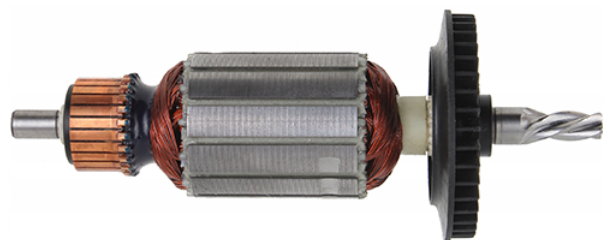

Rotor 240V (GSB 16 RE) Bosch 2604011913

Producător: BOSCH

Cod produs: 2604011913

Cod de bare: 4059952246482

Disponibilitate: 1-5 ZILE

Preț: ~~175,00~~ 160,00 Lei

Fara TVA: 134,46 Lei

Rotor 240V (GSB 16 RE) Bosch 2604011913

Rotor 240V (GSB 16 RE) Bosch 2604011913	
Clasa de utilizare	Profesionala
Date Tehnice	Tensiune : 220-230V
Compatibilitate	GSB16 RE
Set de livrare	Ambalaj de 1 buc.
Importanță	<p>În cazul în care nu sunteți sigur de modelul sau codul piesei va rugăm să contactați un reprezentant SERVICE EVOSTORE.</p> <p>Piese aduse pe baza de comandă specială sau externă sunt NERETURNABILE. Piese au garanție doar dacă sunt montate în SERVICE EVOSTORE sau cele aprobate de producător.</p> <p>După plasarea comenzii va rugăm să așteptați confirmarea disponibilității pieselor pentru a finaliza comanda.</p> <p>Pentru informații: 031.1004422 / 0725.697694 / Mihail Sebastian, 88, București</p>
RECOMANDĂM	service-shop.ro / serviceshop.ro (scheme explodate, service și piese de schimb originale).