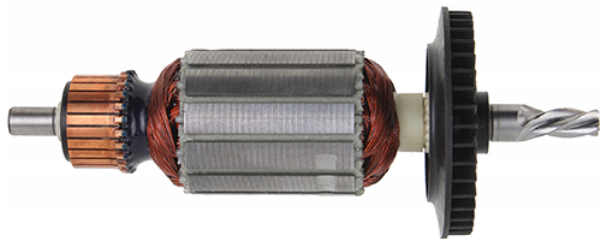

Rotor 240V (GSB 16 RE) Bosch 2604011913

Producător: BOSCH

Cod produs: 2604011913

Cod de bare: 4059952246482

Disponibilitate: 1-5 ZILE

Preț: ~~175,00~~ 160,00 Lei

Fara TVA: 134,46 Lei

Rotor 240V (GSB 16 RE) Bosch 2604011913

Rotor 240V (GSB 16 RE) Bosch 2604011913	
Clasa de utilitate	Profesionala
Date Tehnice	Tensiune : 220-230V
Compatibilitate	GSB16 RE
Set de livrare	Ambalaj de 1 buc.
Importanță	<p>În cazul în care nu sunteți sigur de modelul sau codul piesei va rugăm să contactați un reprezentant SERVICE EVOSTORE.</p> <p>Piese aduse pe baza de comandă specială sau externă sunt NERETURNABILE. Piese au garanție doar dacă sunt montate în SERVICE EVOSTORE sau cele aprobate de producător.</p> <p>După plasarea comenzii va rugăm să așteptați confirmarea disponibilității pieselor pentru a finaliza comanda.</p> <p>Pentru informații: 031.1004422 / 0725.697694 / Mihail Sebastian, 88, București</p>
RECOMANDĂM	service-shop.ro / serviceshop.ro (scheme explodate, service și piese de schimb originale).