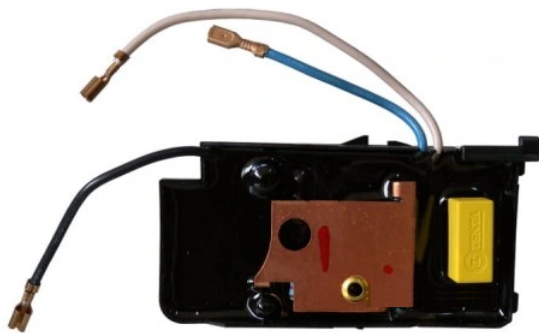

Regulator de turatie (GGS 28 C) Bosch 1607233455

Producător: BOSCH

Cod produs: 1607233455

Cod de bare: 4059952064727

Disponibilitate: 1-5 ZILE

Pre ~~110,00~~ 100,00 Lei

Fara TVA: 84,03 Lei

Regulator de turatie (GGS 28 C) Bosch 1607233455

Regulator de turatie (GGS 28 C) Bosch 1607233455	
Clasa de ut	Profesionala
Compatibil	GGS 28 C (3601B20000)
Set de li	Ambalaj de 1 buc.
Importa	In cazul in care nu sunteti sigur de modelul sau codul piesei va rugam sa contactati un reprezentat SERVICE EVOSTORE. Piese aduse pe baza de comanda speciala sau externa sunt NERETURNABILE. Piese au garantie doar daca sunt montate in SERVICE EVOSTORE sau cele agreate de producator. Dupa plasarea comenzii va rugam sa asteptati confirmarea disponibilitatii pieselor pentru a finaliza comanda. Pentru informati: 031.1004422 / 0725.697694 / Mihail Sebastian, 88, Bucuresti
RECOMANDAM	service-shop.ro / serviceshop.ro (scheme explodate, service si piese de schimb originale).