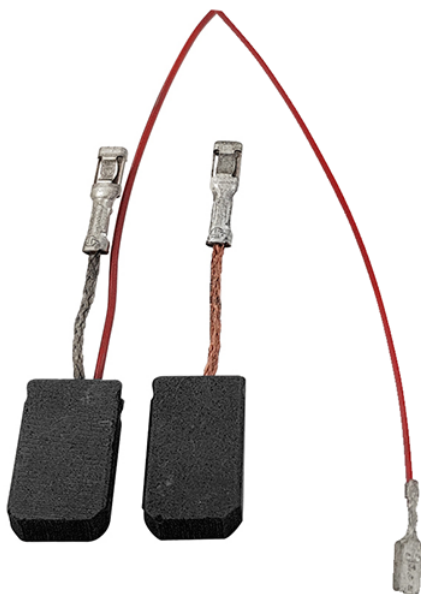

Set de perii de carbune Bosch 1607000500 (10x3607014010)

Producător: BOSCH

Cod produs: 1607000500

Cod de bare: 4059952056067

Disponibilitate: 1-5 ZILE

Preț: ~~675,00~~ 615,00 Lei

Fara TVA: 546,22 Lei

Set de perii de carbune Bosch 1607000500 (10x3607014010)

Set de perii de carbune Bosch 1607000500 (10x3607014010)	
Clasa de utilizare	Profesionala
Compatibilitate	GNF 35 CA / GWS 14-150 C
Set de livrare	Ambalaj de 1 buc.
Importanta	In cazul in care nu sunteti sigur de modelul sau codul piesei va rugam sa contactati un reprezentat SERVICE EVOSTORE. Piese aduse pe baza de comanda speciala sau externa sunt NERETURNABILE. Piese au garantie doar daca sunt montate in SERVICE EVOSTORE sau cele agreate de producator. Dupa plasarea comenzii va rugam sa asteptati confirmarea disponibilitatii pieselor pentru a finaliza comanda. Pentru informati: 031.1004422 / 0725.697694 / Mihail Sebastian, 88, Bucuresti
RECOMANDAM	service-shop.ro / serviceshop.ro (scheme explodate, service si piese de schimb originale).