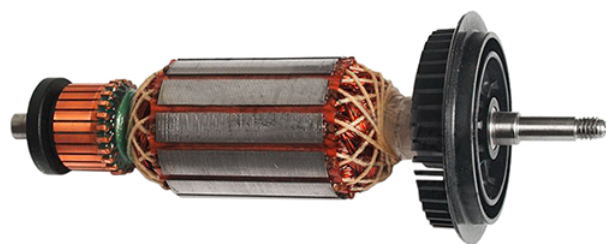

Rotor 230V (GWS 850 CE / GWS 850 C / GWS 780 C) Bosch 1604010B04

Producător: BOSCH

Cod produs: 1604010B04

Cod de bare: 4059952043036

Disponibilitate: 1-5 ZILE

Preț: ~~195,00~~ 180,00 Lei

Fara TVA: 151,26 Lei

Rotor 230V (GWS 850 CE / GWS 850 C / GWS 780 C) Bosch 1604010B04

Rotor 230V (GWS 850 CE / GWS 850 C / GWS 780 C) Bosch	
Clasa de utilizare	Profesionala
Compatibilitate	GWS 850 CE / GWS 850 C / GWS 780 C
Set de livrare	Ambalaj de 1 buc.
Importanță	In cazul in care nu sunteti sigur de modelul sau codul piesei va rugam sa contactati un reprezentat SERVICE EVOSTORE. Piese aduse pe baza de comanda speciala sau externa sunt NERETURNABILE. Piese au garantie doar daca sunt montate in SERVICE EVOSTORE sau cele agreate de producator. Dupa plasarea comenzii va rugam sa asteptati confirmarea disponibilitatii pieselor pentru a finaliza comanda. Pentru informati: 031.1004422 / 0725.697694 / Mihail Sebastian, 88, Bucuresti
RECOMANDAM	service-shop.ro / serviceshop.ro (scheme explodate, service si piese de schimb originale).