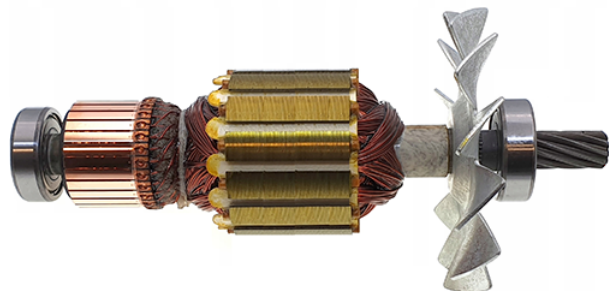

Rotor 230V (PCM 8 S) Bosch 1609203T76

Producător: BOSCH

Cod produs: 1609203T76

Cod de bare: 4059952078007

Disponibilitate: 1-5 ZILE

Pre ~~406,73~~ Lei, 47 Lei

Fara TVA: 323,53 Lei

TRANSPORT GRATUIT !!!

Rotor 230V (PCM 8 S) Bosch 1609203T76

Rotor 230V (PCM 8 S) Bosch 1609203T76	
Clasa de utilizare	Profesionala
Compatibilitate	PCM 8 S
Set de livrare	Ambalaj de 1 buc.
Importanta	In cazul in care nu sunteti sigur de modelul sau codul piesei va rugam sa contactati un reprezentat SERVICE EVOSTORE. Piese aduse pe baza de comanda speciala sau externa sunt NERETURNABILE. Piese au garantie doar daca sunt montate in SERVICE EVOSTORE sau cele agreate de producator. Dupa plasarea comenzii va rugam sa asteptati confirmarea disponibilitatii pieselor pentru a finaliza comanda. Pentru informati: 031.1004422 / 0725.697694 / Mihail Sebastian, 88, Bucuresti
RECOMANDAM	service-shop.ro / serviceshop.ro (scheme explodate, service si piese de schimb originale).