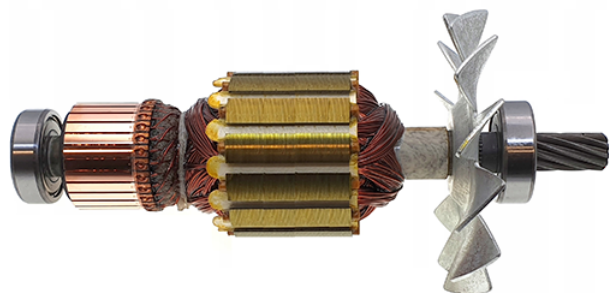

Rotor 230V (PCM 8 S) Bosch 1609203T76

Producător: BOSCH

Cod produs: 1609203T76

Cod de bare: 4059952078007

Disponibilitate: 1-5 ZILE

Pre ~~4.00,00~~ 3185,00 Lei

Fara TVA: 323,53 Lei

TRANSPORT GRATUIT !!!

Rotor 230V (PCM 8 S) Bosch 1609203T76

Rotor 230V (PCM 8 S) Bosch 1609203T76	
Clasa de utilizare	Profesionala
Compatibilitate	PCM 8 S
Set de livrare	Ambalaj de 1 buc.
Importanta	In cazul in care nu sunteti sigur de modelul sau codul piesei va rugam sa contactati un reprezentat SERVICE EVOSTORE. Piese aduse pe baza de comanda speciala sau externa sunt NERETURNABILE. Piese au garantie doar daca sunt montate in SERVICE EVOSTORE sau cele agreate de producator. Dupa plasarea comenzii va rugam sa asteptati confirmarea disponibilitatii pieselor pentru a finaliza comanda. Pentru informati: 031.1004422 / 0725.697694 / Mihail Sebastian, 88, Bucuresti
RECOMANDAM	service-shop.ro / serviceshop.ro (scheme explodate, service si piese de schimb originale).