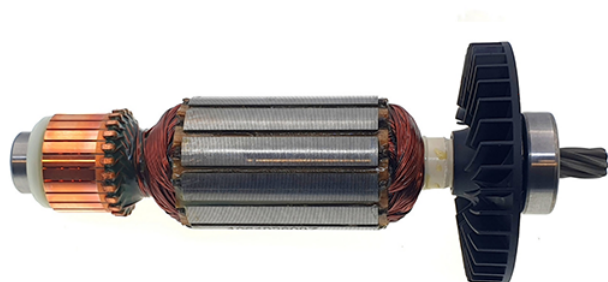

## Rotor 230V (GCM 8 SJL / GCM 800 SJ / GCM 8000 SJ) Bosch 1609B03793

Producător: BOSCH

Cod produs: 1609B03793

Cod de bare: 4059952101224

Disponibilitate: 1-5 ZILE

Preț: ~~285,00~~ 216,00 Lei

Fara TVA: 218,49 Lei

Rotor 230V (GCM 8 SJL / GCM 800 SJ / GCM 8000 SJ) Bosch 1609B03793

Rotor 230V (GCM 8 SJL / GCM 800 SJ / GCM 8000 SJ) Bosch 1609B03793	
Clasa de utilizare	Profesionala
Compatibilitate	GCM 8 SJL / GCM 800 SJ / GCM 8000 SJ
Set de livrare	Ambalaj de 1 buc.
Importanță	In cazul in care nu sunteti sigur de modelul sau codul piesei va rugam sa contactati un reprezentat SERVICE EVOSTORE. Piese aduse pe baza de comanda speciala sau externa sunt NERETURNABILE. Piese au garantie doar daca sunt montate in SERVICE EVOSTORE sau cele agreate de producator. Dupa plasarea comenzii va rugam sa asteptati confirmarea disponibilitatii pieselor pentru a finaliza comanda. Pentru informati: 031.1004422 / 0725.697694 / Mihail Sebastian, 88, Bucuresti
RECOMANDAM	service-shop.ro / serviceshop.ro (scheme explodate, service si piese de schimb originale).