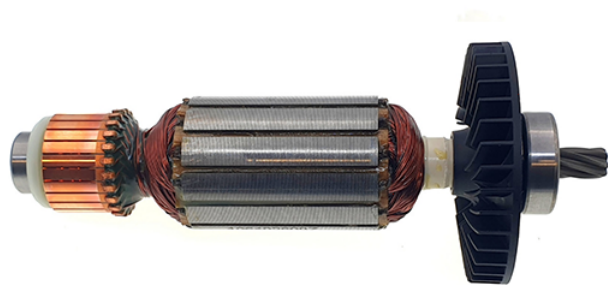

Rotor 230V (GCM 8 SJL / GCM 800 SJ / GCM 8000 SJ) Bosch 1609B03793

Producător: BOSCH

Cod produs: 1609B03793

Cod de bare: 4059952101224

Disponibilitate: 1-5 ZILE

Preț: ~~285,00~~ 216,00 Lei

Fara TVA: 218,49 Lei

Rotor 230V (GCM 8 SJL / GCM 800 SJ / GCM 8000 SJ) Bosch 1609B03793

Rotor 230V (GCM 8 SJL / GCM 800 SJ / GCM 8000 SJ) Bosch 1609B03793	
Clasa de utilizare	Profesionala
Compatibilitate	GCM 8 SJL / GCM 800 SJ / GCM 8000 SJ
Set de livrare	Ambalaj de 1 buc.
Importanță	In cazul in care nu sunteti sigur de modelul sau codul piesei va rugam sa contactati un reprezentat SERVICE EVOSTORE. Piese aduse pe baza de comanda speciala sau externa sunt NERETURNABILE. Piese au garantie doar daca sunt montate in SERVICE EVOSTORE sau cele agreate de producator. Dupa plasarea comenzii va rugam sa asteptati confirmarea disponibilitatii pieselor pentru a finaliza comanda. Pentru informati: 031.1004422 / 0725.697694 / Mihail Sebastian, 88, Bucuresti
RECOMANDAM	service-shop.ro / serviceshop.ro (scheme explodate, service si piese de schimb originale).