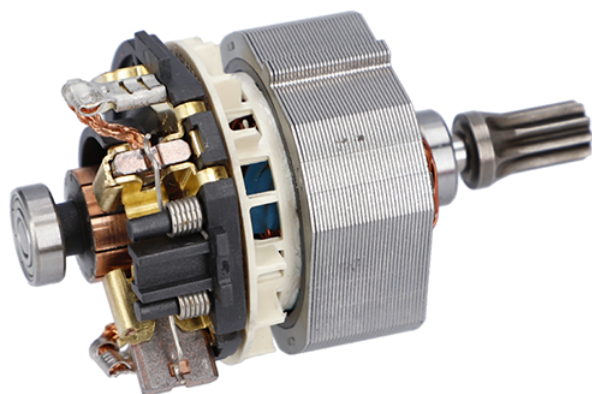

## Motor complet 18V (GDX 180-LI) Bosch 160702267M

Producător: BOSCH

Cod produs: 160702267M

Cod de bare: 4059952060262

Disponibilitate: 1-5 ZILE

Pre ~~285,00~~ 218,00 Lei

Fara TVA: 218,49 Lei

## Motor complet 18V (GDX 180-LI) Bosch 160702267M

Motor complet 18V (GDX 180-LI) Bosch 160702267M	
Clasa de ut	Profesionala
Compatibil	GDX 180-LI
Set de li	Ambalaj de 1 buc.
Importa	In cazul in care nu sunteti sigur de modelul sau codul piesei va rugam sa contactati un reprezentat SERVICE EVOSTORE. Piese aduse pe baza de comanda speciala sau externa sunt NERETURNABILE. Piese au garantie doar daca sunt montate in SERVICE EVOSTORE sau cele agreate de producator. Dupa plasarea comenzii va rugam sa asteptati confirmarea disponibilitatii pieselor pentru a finaliza comanda. Pentru informati: 031.1004422 / 0725.697694 / Mihail Sebastian, 88, Bucuresti
RECOMANDAM	service-shop.ro / serviceshop.ro (scheme explodate, service si piese de schimb originale).