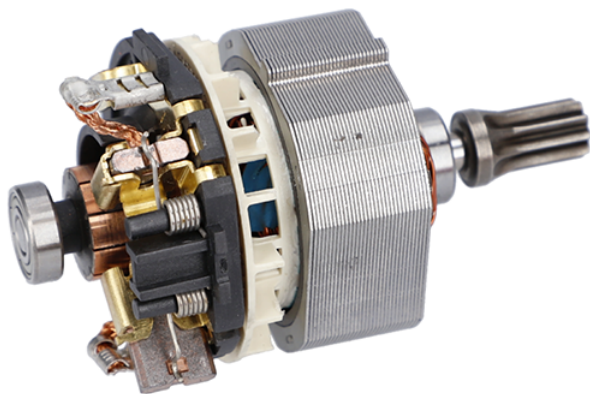

## Motor complet 18V (GDX 180-LI) Bosch 160702267M

Producător: BOSCH

Cod produs: 160702267M

Cod de bare: 4059952060262

Disponibilitate: 1-5 ZILE

Pre ~~285,00~~ 218,00 Lei

Fara TVA: 218,49 Lei

## Motor complet 18V (GDX 180-LI) Bosch 160702267M

Motor complet 18V (GDX 180-LI) Bosch 160702267M	
Clasa de utilizare	Profesionala
Compatibilitate	GDX 180-LI
Set de livrare	Ambalaj de 1 buc.
Importanta	In cazul in care nu sunteti sigur de modelul sau codul piesei va rugam sa contactati un reprezentat SERVICE EVOSTORE. Piese aduse pe baza de comanda speciala sau externa sunt NERETURNABILE. Piese au garantie doar daca sunt montate in SERVICE EVOSTORE sau cele agreate de producator. Dupa plasarea comenzii va rugam sa asteptati confirmarea disponibilitatii pieselor pentru a finaliza comanda. Pentru informati: 031.1004422 / 0725.697694 / Mihail Sebastian, 88, Bucuresti
RECOMANDAM	service-shop.ro / serviceshop.ro (scheme explodate, service si piese de schimb originale).