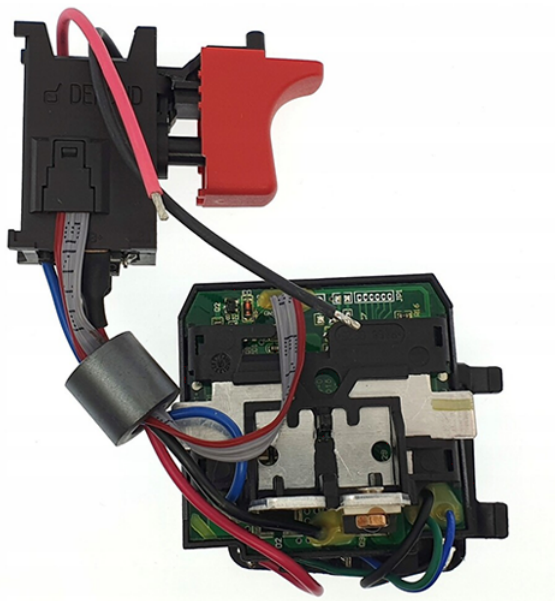

Modul electronic (GSR 1800-LI) Bosch 2609199616

Producător: BOSCH

Cod produs: 2609199616

Cod de bare: 4059952310138

Disponibilitate: 1-5 ZILE

Pre ~~240,00~~ 2125,00 Lei

Fara TVA: 189,08 Lei

Modul electronic (GSR 1800-LI) Bosch 2609199616

Modul electronic (GSR 1800-LI) Bosch 2609199616	
Clasa de utilizare	Profesionala
Compatibilitate	GSR 1800-LI
Set de livrare	Amplasat in 1 buc.
Importanta	In cazul in care nu sunteti sigur de modelul sau codul piesei va rugam sa contactati un reprezentat SERVICE EVOSTORE. Piese aduse pe baza de comanda speciala sau externa sunt NERETURNABILE. Piese au garantie doar daca sunt montate in SERVICE EVOSTORE sau cele agreate de producator. Dupa plasarea comenzii va rugam sa asteptati confirmarea disponibilitatii pieselor pentru a finaliza comanda. Pentru informati: 031.1004422 / 0725.697694 / Mihail Sebastian, 88, Bucuresti
RECOMANDAM	service-shop.ro / serviceshop.ro (scheme explodate, service si piese de schimb originale).