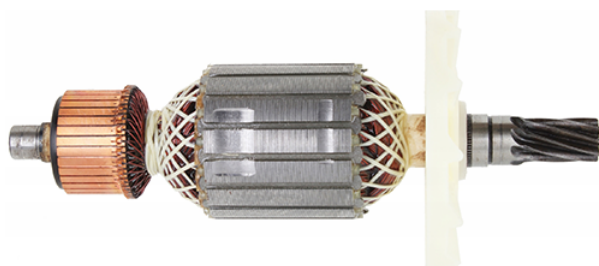

Rotor 230V (H65SB2) Hikoki 360286E

Producător: HIKOKI

Cod produs: 360286E

Disponibilitate: 1-5 ZILE

Pre ~~676,18~~ 6150,75 Lei

Fara TVA: 537,81 Lei

TRANSPORT GRATUIT !!!

Rotor 230V (H65SB2) Hikoki 360286E

Rotor 230V (H65SB2) Hikoki 360286E	
Clasa de utilizare	Profesionala
Compatibilitate	H65SB2
Set de livrare	Ambalaj de 1 buc.
Importanta	In cazul in care nu sunteti sigur de modelul sau codul piesei va rugam sa contactati un reprezentat SERVICE EVOSTORE. Piese aduse pe baza de comanda speciala sau externa sunt NERETURNABILE. Piese au garantie doar daca sunt montate in SERVICE EVOSTORE sau cele agreate de producator. Dupa plasarea comenzii va rugam sa asteptati confirmarea disponibilitatii pieselor pentru a finaliza comanda. Pentru informati: 031.1004422 / 0725.697694 / Mihail Sebastian, 88, Bucuresti
RECOMANDAM	service-shop.ro / serviceshop.ro (scheme explodate, service si piese de schimb originale).