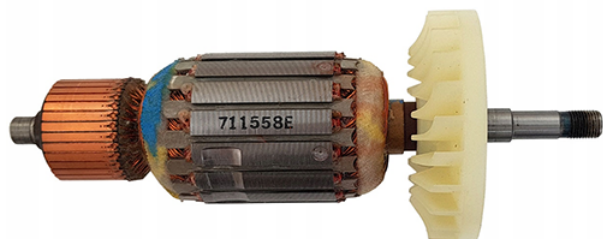

Rotor 240V (G23SF2 / G18SH2 / G23U2) Hikoki 360558E

Producător: HIKOKI

Cod produs: 360558E

Disponibilitate: 1-5 ZILE

Preț: ~~205,00~~ 190,00 Lei

Fara TVA: 159,66 Lei

Rotor 240V (G23SF2 / G18SH2 / G23U2) Hikoki 360558E

Rotor 240V (G23SF2 / G18SH2 / G23U2) Hikoki 360558E	
Clasa de utilizare	Profesionala
Compatibilitate	G23SF2 / G18SH2 / G23U2
Set de livrare	Ambalaj de 1 buc.
Importanta	In cazul in care nu sunteti sigur de modelul sau codul piesei va rugam sa contactati un reprezentat SERVICE EVOSTORE. Piese aduse pe baza de comanda speciala sau externa sunt NERETURNABILE. Piese au garantie doar daca sunt montate in SERVICE EVOSTORE sau cele agreate de producator. Dupa plasarea comenzii va rugam sa asteptati confirmarea disponibilitatii pieselor pentru a finaliza comanda. Pentru informati: 031.1004422 / 0725.697694 / Mihail Sebastian, 88, Bucuresti
RECOMANDAM	service-shop.ro / serviceshop.ro (scheme explodate, service si piese de schimb originale).