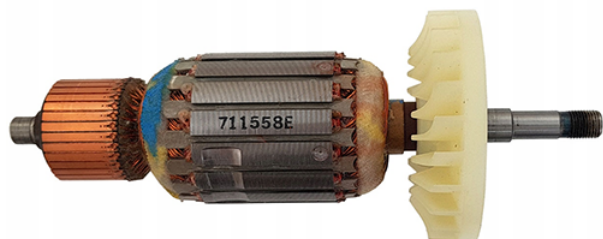

Rotor 240V (G23SF2 / G18SH2 / G23U2) Hikoki 360558E

Producător: HIKOKI

Cod produs: 360558E

Disponibilitate: 1-5 ZILE

Preț: ~~205,00~~ 190,00 Lei

Fara TVA: 159,66 Lei

Rotor 240V (G23SF2 / G18SH2 / G23U2) Hikoki 360558E

Rotor 240V (G23SF2 / G18SH2 / G23U2) Hikoki 360558E	
Clasa de utilizare	Profesionala
Compatibilitate	G23SF2 / G18SH2 / G23U2
Set de livrare	Amplasat in 1 buc.
Importanta	In cazul in care nu sunteti sigur de modelul sau codul piesei va rugam sa contactati un reprezentat SERVICE EVOSTORE. Piese aduse pe baza de comanda speciala sau externa sunt NERETURNABILE. Piese au garantie doar daca sunt montate in SERVICE EVOSTORE sau cele agreate de producator. Dupa plasarea comenzii va rugam sa asteptati confirmarea disponibilitatii pieselor pentru a finaliza comanda. Pentru informati: 031.1004422 / 0725.697694 / Mihail Sebastian, 88, Bucuresti
RECOMANDAM	service-shop.ro / serviceshop.ro (scheme explodate, service si piese de schimb originale).