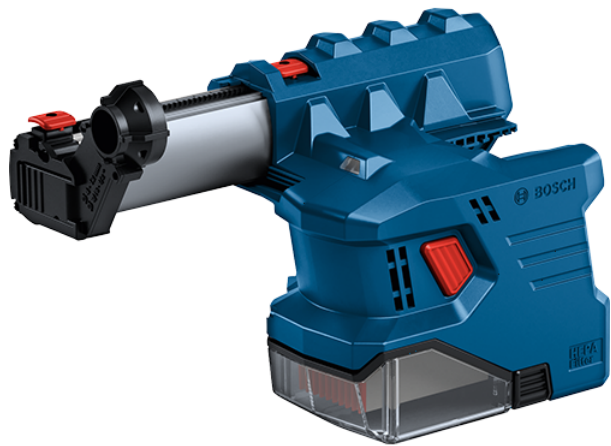

## Aspirator integrat pentru masina de gaurit Bosch GDE 12 Profesional

Producător: BOSCH

Cod produs: 1600A02BV9

Cod de bare: 4059952643144

Disponibilitate: 1-5 ZILE

Preț: ~~545,00~~ 510,00 Lei

Fara TVA: 428,57 Lei

Aspirator integrat pentru masina de gaurit Bosch GDE 12 Profesional

Aspirator integrat pentru masina de gaurit Bosch GDE 12 Profesional

Clasa de utilizare	Profesionala
Set de livrare	Ambalaj de 1 buc.
Important	<p>Amplasamentul in care nu sunteti sigur de modelul sau codul piesei va rugam sa contactati un reprezentat SERVICE EVOSTORE.</p> <p>Piese aduse pe baza de comanda speciala sau externa sunt NERETURNABILE.</p> <p>Piese au garantie doar daca sunt montate in SERVICE EVOSTORE sau cele agreate de producator.</p> <p>Dupa plasarea comenzii va rugam sa asteptati confirmarea disponibilitatii pieselor pentru a finaliza comanda.</p> <p>Pentru informati: 031.1004422 / 0725.697694 / Mihail Sebastian, 88, Bucuresti</p>
RECOMANDAM	service-shop.ro / serviceshop.ro (scheme explodate, service si piese de schimb originale).