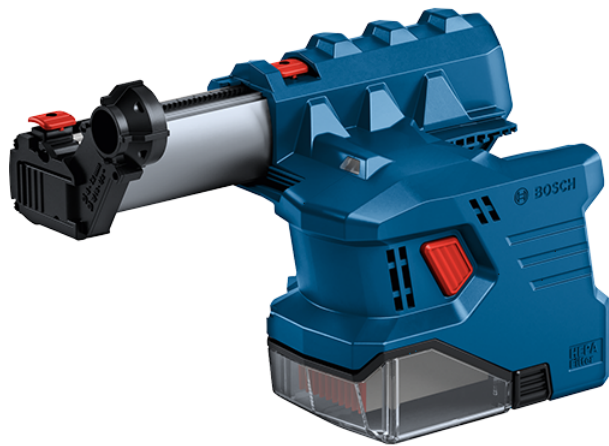

## Aspirator integrat pentru masina de gaurit Bosch GDE 12 Profesional

Producător: BOSCH

Cod produs: 1600A02BV9

Cod de bare: 4059952643144

Disponibilitate: 1-5 ZILE

Preț: ~~545,00~~ 510,00 Lei

Fara TVA: 428,57 Lei

Aspirator integrat pentru masina de gaurit Bosch GDE 12 Profesional

Aspirator integrat pentru masina de gaurit Bosch GDE 12 Profesional

Clasa de utilizare	Profesionala
Set de livrare	Ambalaj de 1 buc.
Important	<p>Amplasamentul in care nu sunteti sigur de modelul sau codul piesei va rugam sa contactati un reprezentat SERVICE EVOSTORE.</p> <p>Piese aduse pe baza de comanda speciala sau externa sunt NERETURNABILE.</p> <p>Piese au garantie doar daca sunt montate in SERVICE EVOSTORE sau cele agreate de producator.</p> <p>Dupa plasarea comenzii va rugam sa asteptati confirmarea disponibilitatii pieselor pentru a finaliza comanda.</p> <p>Pentru informati: 031.1004422 / 0725.697694 / Mihail Sebastian, 88, Bucuresti</p>
RECOMANDAM	service-shop.ro / serviceshop.ro (scheme explodate, service si piese de schimb originale).