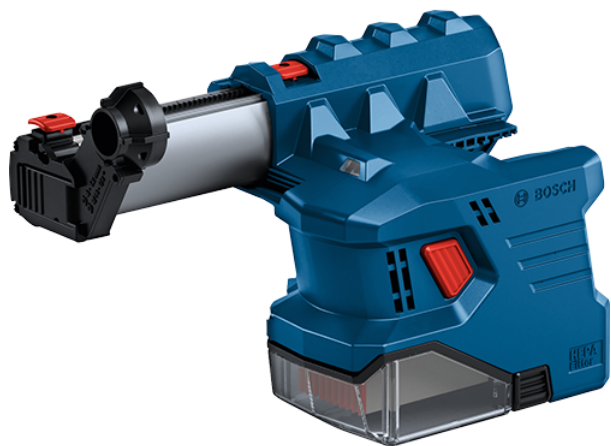

Aspirator integrat pentru masina de gaurit Bosch GDE 12 Profesional

Producător: BOSCH

Cod produs: 1600A02BV9

Cod de bare: 4059952643144

Disponibilitate: 1-5 ZILE

Preț: ~~545,00~~ 510,00 Lei

Fara TVA: 428,57 Lei

Aspirator integrat pentru masina de gaurit Bosch GDE 12 Profesional

Aspirator integrat pentru masina de gaurit Bosch GDE 12 Profesional

Clasa de utilizare	Profesionala
Set de livrare	Ambalaj de 1 buc.
Important	<p>Amplasamentul in care nu sunteti sigur de modelul sau codul piesei va rugam sa contactati un reprezentat SERVICE EVOSTORE.</p> <p>Piese aduse pe baza de comanda speciala sau externa sunt NERETURNABILE.</p> <p>Piese au garantie doar daca sunt montate in SERVICE EVOSTORE sau cele agreate de producator.</p> <p>Dupa plasarea comenzii va rugam sa asteptati confirmarea disponibilitatii pieselor pentru a finaliza comanda.</p> <p>Pentru informati: 031.1004422 / 0725.697694 / Mihail Sebastian, 88, Bucuresti</p>
RECOMANDAM	service-shop.ro / serviceshop.ro (scheme explodate, service si piese de schimb originale).