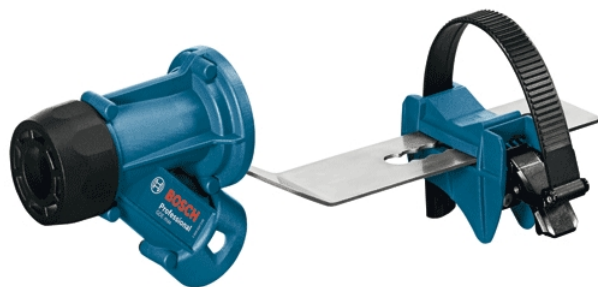

Sistem de extractie a prafului Bosch GDE Max Profesional

Producător: BOSCH

Cod produs: 1600A001G9

Cod de bare: 3165140760621

Disponibilitate: 1-5 ZILE

Preț: ~~785,00~~ 715,00 Lei

Fara TVA: 630,25 Lei

TRANSPORT GRATUIT !!!

Sistem de extractie a prafului compatibil cu toate sculele de gaurit

Sistem de extractie a prafului Bosch GDE Max Profesional

Clasa de utilizare	Profesionala
Date Tehnice	Sistem de extractie a prafului compatibil cu toate sculele de gaurit si demolat Bosch SDS-Max
Compatibilitate	GSH 5 VC, GSH 7 VC, GSH 11 VC; GBH 5-40 DCE, GBH 7-46 DE, GBH 8-45 DV, GBH 11 DE
Set de livrare	Ambalaj de 1 buc.
Important	Atenție! In cazul in care nu sunteti sigur de modelul sau codul piesei va rugam sa contactati un reprezentat SERVICE EVOSTORE. Piese aduse pe baza de comanda speciala sau externa sunt NERETURNABILE. Piese au garantie doar daca sunt montate in SERVICE EVOSTORE sau cele agreate de producator. Dupa plasarea comenzii va rugam sa asteptati confirmarea disponibilitatii pieselor pentru a finaliza comanda. Pentru informati: 031.1004422 / 0725.697694 / Mihail Sebastian, 88, Bucuresti
RECOMANDAM	service-shop.ro / serviceshop.ro (scheme explodate, service si piese de schimb originale).