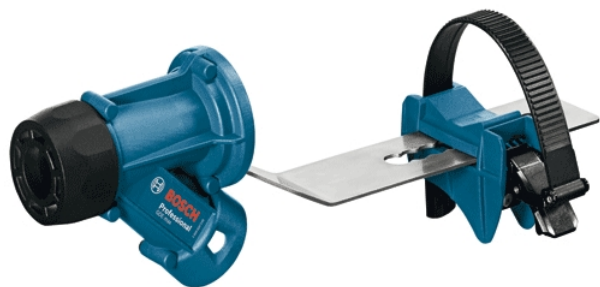

Sistem de extractie a prafului Bosch GDE Max Profesional

Producător: BOSCH

Cod produs: 1600A001G9

Cod de bare: 3165140760621

Disponibilitate: 1-5 ZILE

Preț: ~~785,00~~ 715,00 Lei

Fara TVA: 630,25 Lei

TRANSPORT GRATUIT !!!

Sistem de extractie a prafului compatibil cu toate sculele de gaurit

Sistem de extractie a prafului Bosch GDE Max Profesional

Clasa de utilizare	Profesionala
Date Tehnice	Sistem de extractie a prafului compatibil cu toate sculele de gaurit si demolat Bosch SDS-Max
Compatibilitate	GSH 5 VC, GSH 7 VC, GSH 11 VC; GBH 5-40 DCE, GBH 7-46 DE, GBH 8-45 DV, GBH 11 DE
Set de livrare	Ambalaj de 1 buc.
Important	<p>Amplasamentul in care nu sunteti sigur de modelul sau codul piesei va rugam sa contactati un reprezentat SERVICE EVOSTORE.</p> <p>Piese aduse pe baza de comanda speciala sau externa sunt NERETURNABILE.</p> <p>Piese au garantie doar daca sunt montate in SERVICE EVOSTORE sau cele agreate de producator.</p> <p>Dupa plasarea comenzii va rugam sa asteptati confirmarea disponibilitatii pieselor pentru a finaliza comanda.</p> <p>Pentru informatii: 031.1004422 / 0725.697694 / Mihail Sebastian, 88, Bucuresti</p>
RECOMANDAM	service-shop.ro / serviceshop.ro (scheme explodate, service si piese de schimb originale).