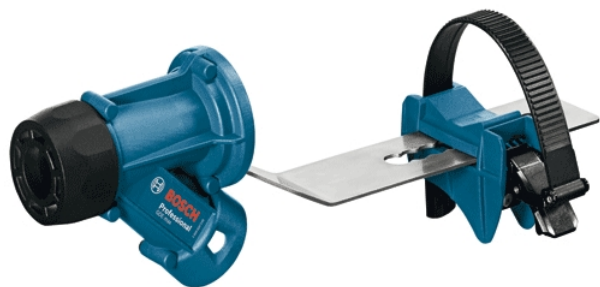

Sistem de extractie a prafului Bosch GDE Max Profesional

Producător: BOSCH

Cod produs: 1600A001G9

Cod de bare: 3165140760621

Disponibilitate: 1-5 ZILE

Preț: ~~785,00~~ 715,00 Lei

Fara TVA: 630,25 Lei

TRANSPORT GRATUIT !!!

Sistem de extractie a prafului compatibil cu toate sculele de gaurit

Sistem de extractie a prafului Bosch GDE Max Profesional

Clasa de utilizare	Profesionala
Date Tehnice	Sistem de extractie a prafului compatibil cu toate sculele de gaurit si demolat Bosch SDS-Max
Compatibilitate	GSH 5 VC, GSH 7 VC, GSH 11 VC; GBH 5-40 DCE, GBH 7-46 DE, GBH 8-45 DV, GBH 11 DE
Set de livrare	Ambalaj de 1 buc.
Important	Intanzul in care nu sunteti sigur de modelul sau codul piesei va rugam sa contactati un reprezentat SERVICE EVOSTORE. Piese aduse pe baza de comanda speciala sau externa sunt NERETURNABILE. Piese au garantie doar daca sunt montate in SERVICE EVOSTORE sau cele agreate de producator. Dupa plasarea comenzii va rugam sa asteptati confirmarea disponibilitatii pieselor pentru a finaliza comanda. Pentru informati: 031.1004422 / 0725.697694 / Mihail Sebastian, 88, Bucuresti
RECOMANDAM	service-shop.ro / serviceshop.ro (scheme explodate, service si piese de schimb originale).