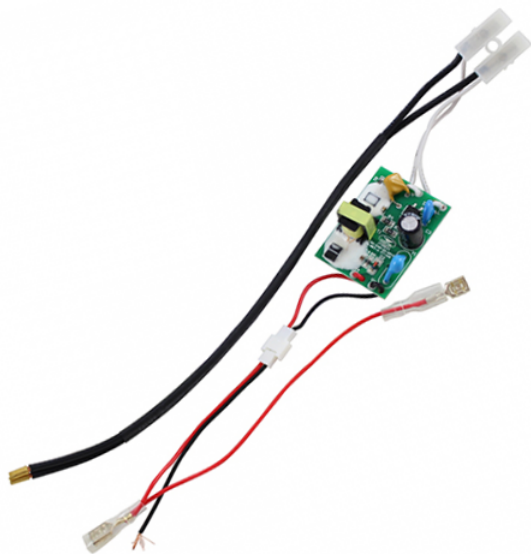

## Modul electronic (KGS 254 M) Metabo 343440900

Producător: METABO

Cod produs: 343440900

Disponibilitate: 1-5 ZILE

Preț: ~~75,00~~ 65,100 Lei

Fara TVA: 54,62 Lei

Modul electronic (KGS 254 M) Metabo 343440900

Modul electronic (KGS 254 M) Metabo 343440900	
Clasa de utilizare	Profesionala
Compatibilitate	KGS 254 M (02540000)
Set de livrare	Amplasat in 1 buc.
Importanta	In cazul in care nu sunteti sigur de modelul sau codul piesei va rugam sa contactati un reprezentat SERVICE EVOSTORE. Piese aduse pe baza de comanda speciala sau externa sunt NERETURNABILE. Piese au garantie doar daca sunt montate in SERVICE EVOSTORE sau cele agreate de producator. Dupa plasarea comenzii va rugam sa asteptati confirmarea disponibilitatii pieselor pentru a finaliza comanda. Pentru informati: 031.1004422 / 0725.697694 / Mihail Sebastian, 88, Bucuresti
RECOMANDAM	service-shop.ro / serviceshop.ro (scheme explodate, service si piese de schimb originale).