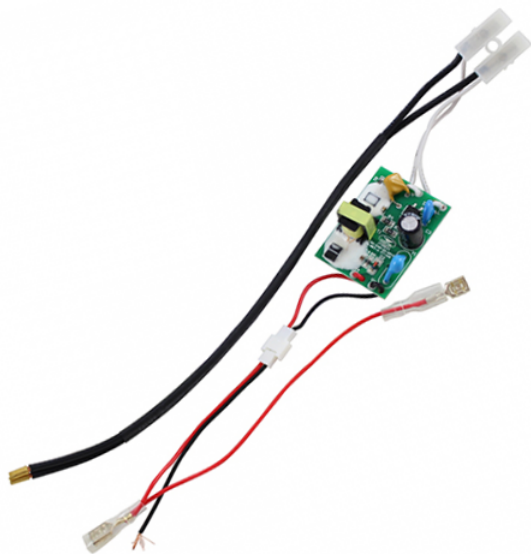

Modul electronic (KGS 254 M) Metabo 343440900

Producător: METABO

Cod produs: 343440900

Disponibilitate: 1-5 ZILE

Preț: ~~75,00~~ 65,100 Lei

Fara TVA: 54,62 Lei

Modul electronic (KGS 254 M) Metabo 343440900

Modul electronic (KGS 254 M) Metabo 343440900	
Clasa de utilizare	Profesionala
Compatibilitate	KGS 254 M (02540000)
Set de livrare	Ambalaj de 1 buc.
Importanță	In cazul in care nu sunteti sigur de modelul sau codul piesei va rugam sa contactati un reprezentat SERVICE EVOSTORE. Piese aduse pe baza de comanda speciala sau externa sunt NERETURNABILE. Piese au garantie doar daca sunt montate in SERVICE EVOSTORE sau cele agreate de producator. Dupa plasarea comenzii va rugam sa asteptati confirmarea disponibilitatii pieselor pentru a finaliza comanda. Pentru informati: 031.1004422 / 0725.697694 / Mihail Sebastian, 88, Bucuresti
RECOMANDAM	service-shop.ro / serviceshop.ro (scheme explodate, service si piese de schimb originale).