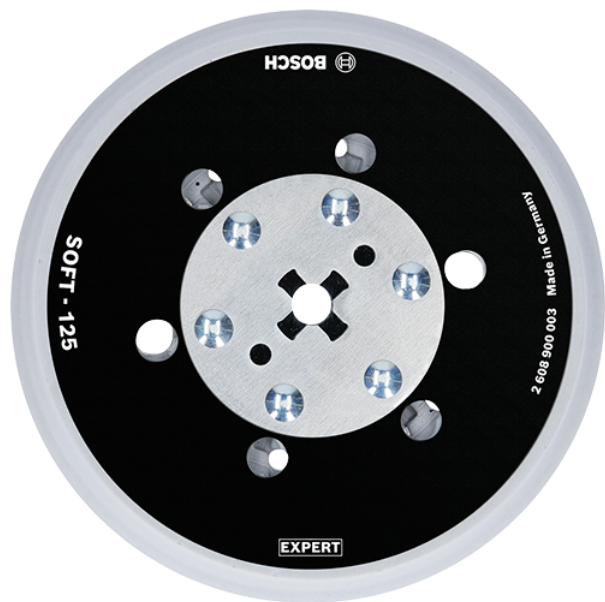

Platou slefuire cu arici (Soft) 125mm Bosch 2608900003 Profesional

Producător: BOSCH

Cod produs: 2608900003

Cod de bare: 4059952530536

Disponibilitate: 1-5 ZILE

Preț: ~~225,00~~ 210,00 Lei

Fara TVA: 176,47 Lei

Platou slefuire cu arici (Soft) 125mm Bosch 2608900003 Profesional

Durabilitate de până la 2 ori mai mare decât discul-suport Bosch 2608601115.

Eficiență înaltă la eliminarea prafului, cu Particle Control de la Bosch.

Durată mare de viață pentru foile de șlefuit.

Disponerea găurilor asigură o durată mare de viață tuturor foilor de șlefuit.

Platou slefuire cu arici (Soft) 125mm Bosch 2608900003

Clasa de utilizare	Profesională
Date Tehnice	Dimensiune: 125 mm Granulație: Soft
Set de livrare	Ambalaj de 1 buc.
Importanță	In cazul in care nu sunteti sigur de modelul sau codul piesei va rugam sa contactati un reprezentat SERVICE EVOSTORE. Piese aduse pe baza de comanda speciala sau externa sunt NERETURNABILE. Piese au garantie doar daca sunt montate in SERVICE EVOSTORE sau cele agreate de producator. Dupa plasarea comenzii va rugam sa asteptati confirmarea disponibilitatii pieselor pentru a finaliza comanda. Pentru informatii: 031.1004422 / 0725.697694 / Mihail Sebastian, 88, Bucuresti
RECOMANDAM	service-shop.ro / serviceshop.ro (scheme explodate, service si piese de schimb originale).