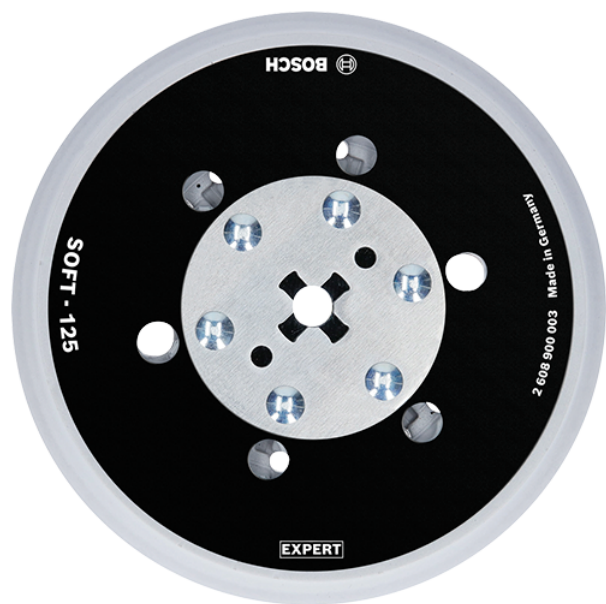

Platou slefuire cu arici (Soft) 125mm Bosch 2608900003 Profesional

Producător: BOSCH

Cod produs: 2608900003

Cod de bare: 4059952530536

Disponibilitate: 1-5 ZILE

Preț: ~~225,00~~ 210,00 Lei

Fara TVA: 176,47 Lei

Platou slefuire cu arici (Soft) 125mm Bosch 2608900003 Profesional

Durabilitate de până la 2 ori mai mare decât discul-suport Bosch 2608601115.

Eficiență înaltă la eliminarea prafului, cu Particle Control de la Bosch.

Durată mare de viață pentru foile de șlefuit.

Disponerea găurilor asigură o durată mare de viață tuturor foilor de șlefuit.

Platou slefuire cu arici (Soft) 125mm Bosch 2608900003

Clasa de utilizare	Profesională
Date Tehnice	Dimensiune: 125 mm Granulație: Soft
Set de livrare	Amplasat în 1 buc.
Importanță	In cazul in care nu sunteti sigur de modelul sau codul piesei va rugam sa contactati un reprezentat SERVICE EVOSTORE. Piese aduse pe baza de comanda speciala sau externa sunt NERETURNABILE. Piese au garantie doar daca sunt montate in SERVICE EVOSTORE sau cele agreate de producator. Dupa plasarea comenzii va rugam sa asteptati confirmarea disponibilitatii pieselor pentru a finaliza comanda. Pentru informatii: 031.1004422 / 0725.697694 / Mihail Sebastian, 88, Bucuresti
RECOMANDAM	service-shop.ro / serviceshop.ro (scheme explodate, service si piese de schimb originale).