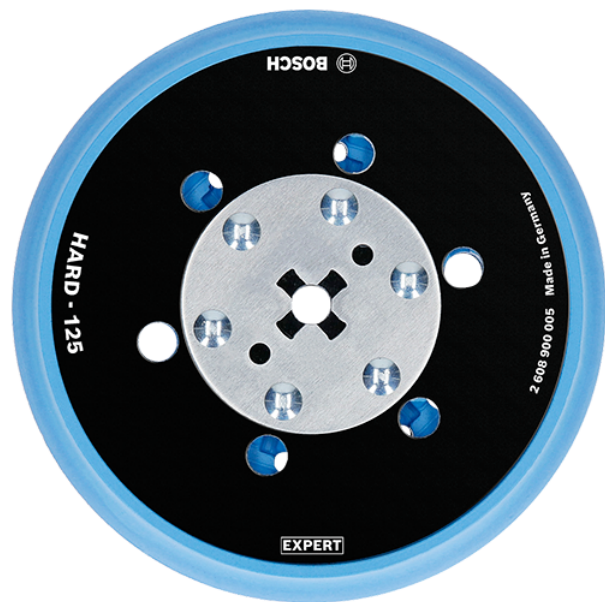

Platou slefuire cu arici (Hard) 125mm Bosch 2608900005 Profesional

Producător: BOSCH

Cod produs: 2608900005

Cod de bare: 4059952530550

Disponibilitate: 1-5 ZILE

Preț: ~~225,00~~ 210,00 Lei

Fara TVA: 176,47 Lei

Platou slefuire cu arici (Hard) 125mm Bosch 2608900005 Profesional

Durabilitate de până la 2 ori mai mare decât discul-suport Bosch 2608601115.

Eficiență înaltă la eliminarea prafului, cu Particle Control de la Bosch.

Durată mare de viață pentru foile de șlefuit.

Disponerea găurilor asigură o durată mare de viață tuturor foilor de șlefuit.

Platou slefuire cu arici (Hard) 125mm Bosch 2608900005

Clasa de utilizare	Profesională
Date Tehnice	Dimensiune: 125 mm Granulație: Hard
Set de livrare	Amplasat în 1 buc.
Importanță	In cazul in care nu sunteti sigur de modelul sau codul piesei va rugam sa contactati un reprezentat SERVICE EVOSTORE. Piese aduse pe baza de comanda speciala sau externa sunt NERETURNABILE. Piese au garantie doar daca sunt montate in SERVICE EVOSTORE sau cele agreate de producator. Dupa plasarea comenzii va rugam sa asteptati confirmarea disponibilitatii pieselor pentru a finaliza comanda. Pentru informatii: 031.1004422 / 0725.697694 / Mihail Sebastian, 88, Bucuresti
RECOMANDAM	service-shop.ro / serviceshop.ro (scheme explodate, service si piese de schimb originale).