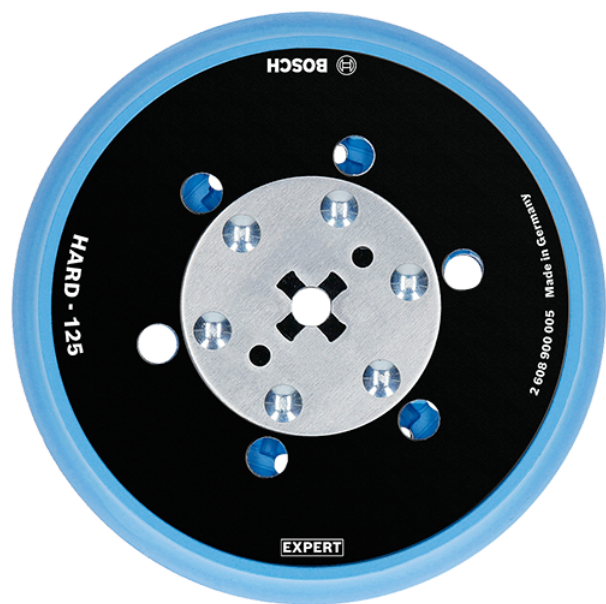

Platou slefuire cu arici (Hard) 125mm Bosch 2608900005 Profesional

Producător: BOSCH

Cod produs: 2608900005

Cod de bare: 4059952530550

Disponibilitate: 1-5 ZILE

Preț: ~~225,00~~ 210,00 Lei

Fara TVA: 176,47 Lei

Platou slefuire cu arici (Hard) 125mm Bosch 2608900005 Profesional

Durabilitate de până la 2 ori mai mare decât discul-suport Bosch 2608601115.

Eficiență înaltă la eliminarea prafului, cu Particle Control de la Bosch.

Durată mare de viață pentru foile de șlefuit.

Disponerea găurilor asigură o durată mare de viață tuturor foilor de șlefuit.

Platou slefuire cu arici (Hard) 125mm Bosch 2608900005

Clasa de utilizare	Profesională
Date Tehnice	Dimensiune: 125 mm Granulație: Hard
Set de livrare	Amplasat în 1 buc.
Importanță	In cazul in care nu sunteti sigur de modelul sau codul piesei va rugam sa contactati un reprezentat SERVICE EVOSTORE. Piese aduse pe baza de comanda speciala sau externa sunt NERETURNABILE. Piese au garantie doar daca sunt montate in SERVICE EVOSTORE sau cele agreate de producator. Dupa plasarea comenzii va rugam sa asteptati confirmarea disponibilitatii pieselor pentru a finaliza comanda. Pentru informatii: 031.1004422 / 0725.697694 / Mihail Sebastian, 88, Bucuresti
RECOMANDAM	service-shop.ro / serviceshop.ro (scheme explodate, service si piese de schimb originale).