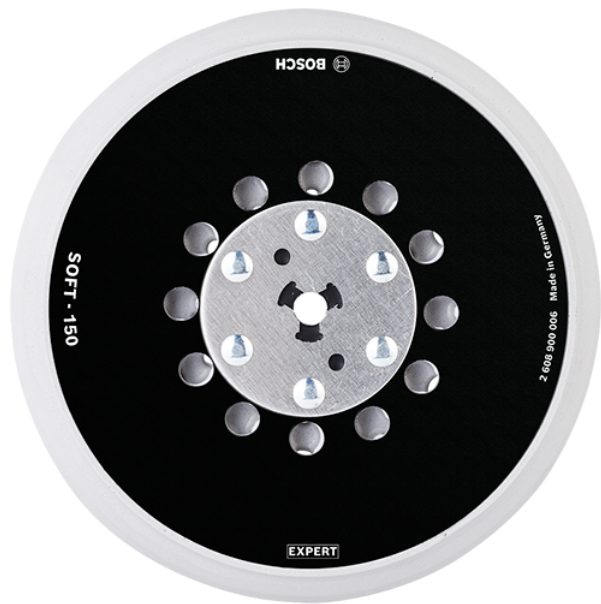

## Platou slefuire cu arici (Soft) 150mm Bosch 2608900006 Profesional

Producător: BOSCH

Cod produs: 2608900006

Cod de bare: 4059952530567

Disponibilitate: 1-5 ZILE

Pre ~~225,00~~ 215,00 Lei

Fara TVA: 180,67 Lei

Platou slefuire cu arici (Soft) 150mm Bosch 2608900006 Profesional

Durabilitate de până la 2 ori mai mare decât discul-suport Bosch 2608601115.

Eficiență înaltă la eliminarea prafului, cu Particle Control de la Bosch.

Durată mare de viață pentru foile de șlefuit.

Disponerea găurilor asigură o durată mare de viață tuturor foilor de șlefuit.

## Platou slefuire cu arici (Soft) 150mm Bosch 2608900006

Clasa de utilizare	Profesională
Date Tehnice	Dimensiune: 150 mm Granulație: Soft
Set de livrare	Ambalaj de 1 buc.
Importanță	In cazul in care nu sunteti sigur de modelul sau codul piesei va rugam sa contactati un reprezentat SERVICE EVOSTORE. Piese aduse pe baza de comanda speciala sau externa sunt NERETURNABILE. Piese au garantie doar daca sunt montate in SERVICE EVOSTORE sau cele agreate de producator. Dupa plasarea comenzii va rugam sa asteptati confirmarea disponibilitatii pieselor pentru a finaliza comanda. Pentru informati: 031.1004422 / 0725.697694 / Mihail Sebastian, 88, Bucuresti
RECOMANDAM	service-shop.ro / serviceshop.ro (scheme explodate, service si piese de schimb originale).