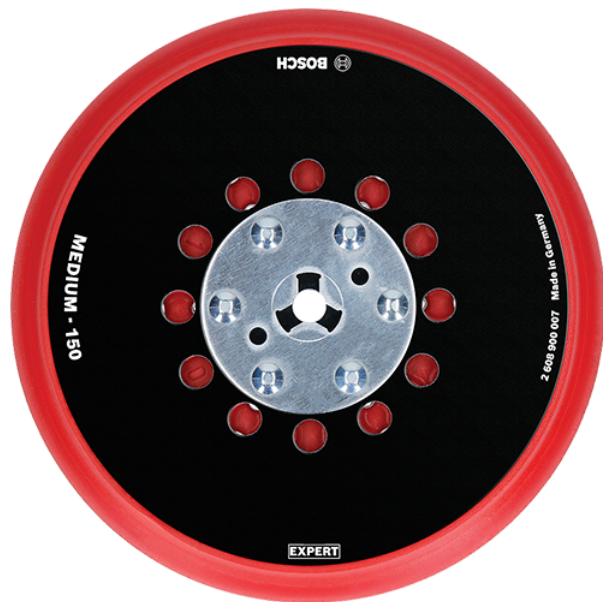

Platou slefuire cu arici (Mediu) 150mm Bosch 2608900007 Profesional

Producător: BOSCH

Cod produs: 2608900007

Cod de bare: 4059952530574

Disponibilitate: 1-5 ZILE

Pre ~~205,00~~ 190,00 Lei

Fara TVA: 159,66 Lei

Platou slefuire cu arici (Mediu) 150mm Bosch 2608900007 Profesional
Durabilitate de până la 2 ori mai mare decât discul-suport Bosch 2608601115.

Eficiență înaltă la eliminarea prafului, cu Particle Control de la Bosch.

Durată mare de viață pentru foile de șlefuit.

Disponerea găurilor asigură o durată mare de viață tuturor foilor de șlefuit.

Platou slefuire cu arici (Mediu) 150mm Bosch 2608900007

Clasa de ut	Profesională
Date Teh	Dimensiune: 150 mm Granulatie: Mediu
Compatibil	GEX 15-150 / GEX 34-150 / GEX 40-150 Professional 3M / DeWalt / Dynabrade / Festool / Makita / Mirka / Rupes
Set de li	Ambalaj de 1 buc.
Important	În cazul în care nu sunteți sigur de modelul sau codul piesei va rugăm să contactați un reprezentant SERVICE EVOSTORE. Piese aduse pe baza de comandă specială sau externă sunt NERETURNABILE . Piese au garanție doar dacă sunt montate în SERVICE EVOSTORE sau cele agreate de producător. După plasarea comenzii va rugăm să așteptați confirmarea disponibilității pieselor pentru a finaliza comanda. Pentru informații: 031.1004422 / 0725.697694 / Mihail Sebastian, 88, București