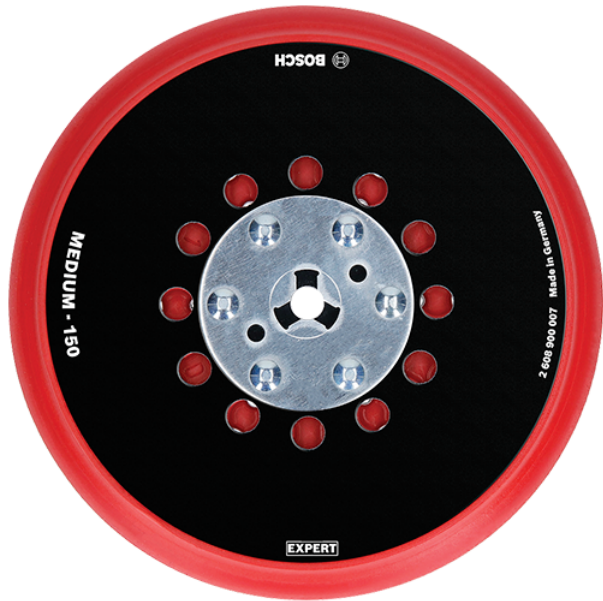

Platou slefuire cu arici (Mediu) 150mm Bosch 2608900007 Profesional

Producător: BOSCH

Cod produs: 2608900007

Cod de bare: 4059952530574

Disponibilitate: 1-5 ZILE

Pre ~~205,00~~ 190,00 Lei

Fara TVA: 159,66 Lei

Platou slefuire cu arici (Mediu) 150mm Bosch 2608900007 Profesional
Durabilitate de până la 2 ori mai mare decât discul-suport Bosch 2608601115.

Eficiență înaltă la eliminarea prafului, cu Particle Control de la Bosch.

Durată mare de viață pentru foile de șlefuit.

Disponerea găurilor asigură o durată mare de viață tuturor foilor de șlefuit.

Platou slefuire cu arici (Mediu) 150mm Bosch 2608900007

Clasa de utilizare	Profesională
Date Tehnice	Dimensiune: 150 mm Granulație: Mediu
Compatibilitate	GEX 34-150 / GEX 40-150 Professional 3M / DeWalt / Dynabrade / Festool / Makita / Mirka / Rupes
Set de livrare	Ambalaj de 1 buc.
Importanță	În cazul în care nu sunteți sigur de modelul sau codul piesei va rugăm să contactați un reprezentant SERVICE EVOSTORE. Piese aduse pe baza de comandă specială sau externă sunt NERETURNABILE . Piese au garanție doar dacă sunt montate în SERVICE EVOSTORE sau cele agreate de producător. După plasarea comenzii va rugăm să așteptați confirmarea disponibilității pieselor pentru a finaliza comanda. Pentru informații: 031.1004422 / 0725.697694 / Mihail Sebastian, 88, București