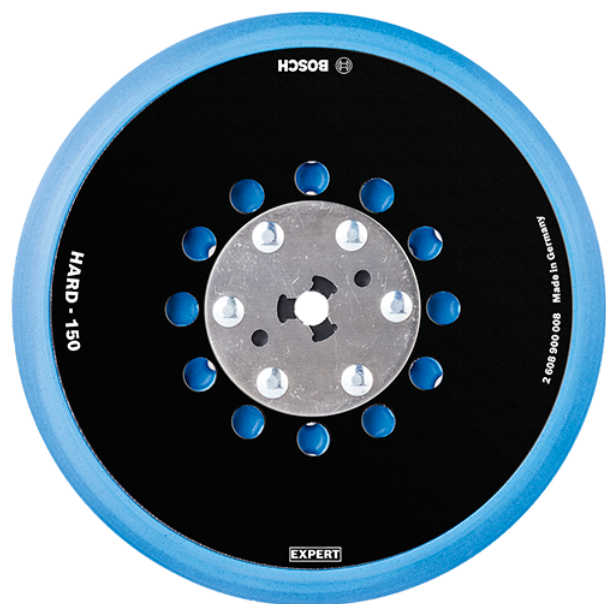

Platou slefuire cu arici (Hard) 150mm Bosch 2608900008 Profesional

Producător: BOSCH

Cod produs: 2608900008

Cod de bare: 4059952530581

Disponibilitate: 1-5 ZILE

Pre ~~225,00~~ 215,00 Lei

Fara TVA: 180,67 Lei

Platou slefuire cu arici (Hard) 150mm Bosch 2608900008 Profesional

Durabilitate de până la 2 ori mai mare decât discul-suport Bosch 2608601115.

Eficiență înaltă la eliminarea prafului, cu Particle Control de la Bosch.

Durată mare de viață pentru foile de șlefuit.

Disponerea găurilor asigură o durată mare de viață tuturor foilor de șlefuit.

Platou slefuire cu arici (Hard) 150mm Bosch 2608900008

Clasa de ut	Profesională
Date Teh	Dimensiune: 150 mm Granulație: Hard
Compatibil	GEX 15-150 / GEX 34-150 / GEX 40-150 Professional 3M / DeWalt / Dynabrade / Festool / Makita / Mirka / Rupes
Set de li	Ambalaj de 1 buc.
Importan	În cazul în care nu sunteți sigur de modelul sau codul piesei va rugăm să contactați un reprezentant SERVICE EVOSTORE. Piese aduse pe baza de comandă specială sau externă sunt NERETURNABILE . Piese au garanție doar dacă sunt montate în SERVICE EVOSTORE sau cele agreate de producător. După plasarea comenzii va rugăm să așteptați confirmarea disponibilității pieselor pentru a finaliza comanda. Pentru informații: 031.1004422 / 0725.697694 / Mihail Sebastian, 88, București