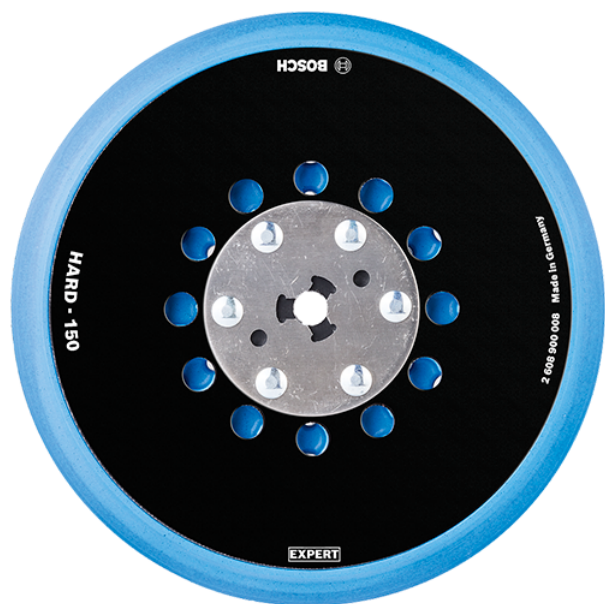

Platou slefuire cu arici (Hard) 150mm Bosch 2608900008 Profesional

Producător: BOSCH

Cod produs: 2608900008

Cod de bare: 4059952530581

Disponibilitate: 1-5 ZILE

Pre ~~225,00~~ 215,00 Lei

Fara TVA: 180,67 Lei

Platou slefuire cu arici (Hard) 150mm Bosch 2608900008 Profesional

Durabilitate de până la 2 ori mai mare decât discul-suport Bosch 2608601115.

Eficiență înaltă la eliminarea prafului, cu Particle Control de la Bosch.

Durată mare de viață pentru foile de șlefuit.

Disponerea găurilor asigură o durată mare de viață tuturor foilor de șlefuit.

Platou slefuire cu arici (Hard) 150mm Bosch 2608900008

Clasa de ut	Profesională
Date Teh	Dimensiune: 150 mm Granulatie: Hard
Compatibil	GEX 15-150 / GEX 34-150 / GEX 40-150 Professional 3M / DeWalt / Dynabrade / Festool / Makita / Mirka / Rupes
Set de li	Ambalaj de 1 buc.
Importan	În cazul în care nu sunteți sigur de modelul sau codul piesei va rugăm să contactați un reprezentant SERVICE EVOSTORE. Piese aduse pe baza de comandă specială sau externă sunt NERETURNABILE . Piese au garanție doar dacă sunt montate în SERVICE EVOSTORE sau cele agreate de producător. După plasarea comenzii va rugăm să așteptați confirmarea disponibilității pieselor pentru a finaliza comanda. Pentru informații: 031.1004422 / 0725.697694 / Mihail Sebastian, 88, București