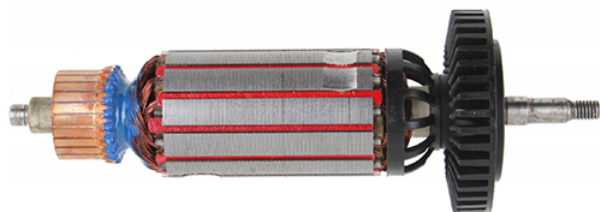

## Rotor 230V (WEV 10-125 QUICK / WEV 11-125 QUICK) Metabo 310010930

Producător: METABO

Cod produs: 310010930

Disponibilitate: 1-5 ZILE

Pre ~~280,00~~ 265,00 Lei

Fara TVA: 222,69 Lei

Rotor 230V (WEV 10-125 QUICK / WEV 11-125 QUICK) Metabo 310010930

Rotor 230V (WEV 10-125 QUICK / WEV 11-125 QUICK) Metabo	
Clasa de utilizare	Profesionala
Compatibilitate	WEV 10-125 QUICK / WEV 11-125 QUICK
Set de livrare	Ambalaj de 1 buc.
Importanta	In cazul in care nu sunteti sigur de modelul sau codul piesei va rugam sa contactati un reprezentat SERVICE EVOSTORE. Piese aduse pe baza de comanda speciala sau externa sunt NERETURNABILE. Piese au garantie doar daca sunt montate in SERVICE EVOSTORE sau cele agreate de producator. Dupa plasarea comenzii va rugam sa asteptati confirmarea disponibilitatii pieselor pentru a finaliza comanda. Pentru informati: 031.1004422 / 0725.697694 / Mihail Sebastian, 88, Bucuresti
RECOMANDAM	service-shop.ro / serviceshop.ro (scheme explodate, service si piese de schimb originale).