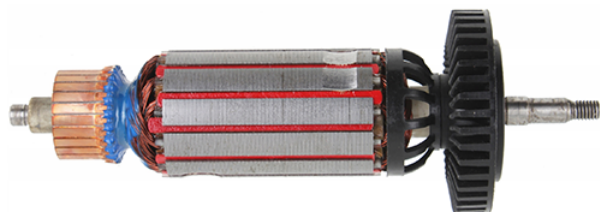

Rotor 230V (WEV 10-125 QUICK / WEV 11-125 QUICK) Metabo 310010930

Producător: METABO

Cod produs: 310010930

Disponibilitate: 1-5 ZILE

Preț ~~280,00~~ 265,00 Lei

Fara TVA: 222,69 Lei

Rotor 230V (WEV 10-125 QUICK / WEV 11-125 QUICK) Metabo 310010930

| Rotor 230V (WEV 10-125 QUICK / WEV 11-125 QUICK) Metabo | |
|---|--|
| Clasa de utilizare | Profesionala |
| Compatibilitate | WEV 10-125 QUICK / WEV 11-125 QUICK |
| Set de livrare | Ambalaj de 1 buc. |
| Importanta | In cazul in care nu sunteti sigur de modelul sau codul piesei va rugam sa contactati un reprezentat SERVICE EVOSTORE. Piese aduse pe baza de comanda speciala sau externa sunt NERETURNABILE. Piese au garantie doar daca sunt montate in SERVICE EVOSTORE sau cele agreate de producator. Dupa plasarea comenzii va rugam sa asteptati confirmarea disponibilitatii pieselor pentru a finaliza comanda. Pentru informati: 031.1004422 / 0725.697694 / Mihail Sebastian, 88, Bucuresti |
| RECOMANDAM | service-shop.ro / serviceshop.ro (scheme explodate, service si piese de schimb originale). |