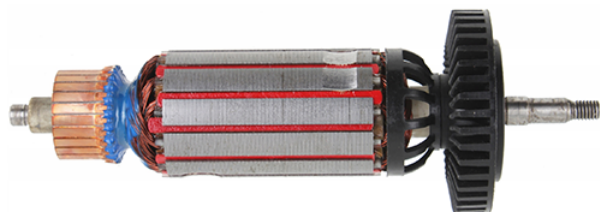

Rotor 230V (WEV 10-125 QUICK / WEV 11-125 QUICK) Metabo 310010930

Producător: METABO

Cod produs: 310010930

Cod de bare: 310010930

Disponibilitate: 1-5 ZILE

Preț: ~~310,00~~ 218,54 Lei

Fara TVA: 235,54 Lei

Rotor 230V (WEV 10-125 QUICK / WEV 11-125 QUICK) Metabo 310010930

Rotor 230V (WEV 10-125 QUICK / WEV 11-125 QUICK) Metabo	
Clasa de utilizare	Profesionala
Compatibilitate	WEV 10-125 QUICK / WEV 11-125 QUICK
Set de livrare	Ambalaj de 1 buc.
Importanță	In cazul in care nu sunteti sigur de modelul sau codul piesei va rugam sa contactati un reprezentat SERVICE EVOSTORE. Piese aduse pe baza de comanda speciala sau externa sunt NERETURNABILE. Piese au garantie doar daca sunt montate in SERVICE EVOSTORE sau cele agreate de producator. Dupa plasarea comenzii va rugam sa asteptati confirmarea disponibilitatii pieselor pentru a finaliza comanda. Pentru informati: 031.1004422 / 0725.697694 / Mihail Sebastian, 88, Bucuresti
RECOMANDAM	service-shop.ro / serviceshop.ro (scheme explodate, service si piese de schimb originale).