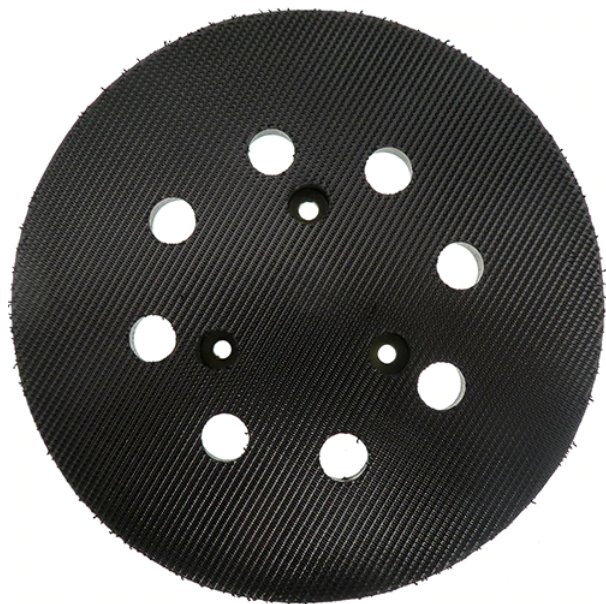

Platou slefuire cu arici 125mm (DW4388) Dewalt 151281-08

Producător: DEWALT

Cod produs: 151281-08

Cod de bare: 5025536865942

Disponibilitate: 1-5 ZILE

Pre ~~80,00~~ 70,00 Lei

Fara TVA: 58,82 Lei

Platou slefuire cu arici 125mm (DW4388) Dewalt 151281-08

Platou slefuire cu arici 125mm (DW4388) Dewalt 151281-08

Clasa de ut	Prbfeszoaale
Date Teh	Diametru: 125 mm
Compatibil	DW4388
Set de li	Ambalaj de 1 buc.
Importa	Im tazu l in care nu sunteti sigur de modelul sau codul piesei va rugam sa contactati un reprezentat SERVICE EVOSTORE. Piese aduse pe baza de comanda speciala sau externa sunt NERETURNABILE. Piese au garantie doar daca sunt montate in SERVICE EVOSTORE sau cele agreate de producator. Dupa plasarea comenzii va rugam sa asteptati confirmarea disponibilitatii pieselor pentru a finaliza comanda. Pentru informati: 031.1004422 / 0725.697694 / Mihail Sebastian, 88, Bucuresti
RECOMANDAM	service-shop.ro / serviceshop.ro (scheme explodate, service si piese de schimb originale).