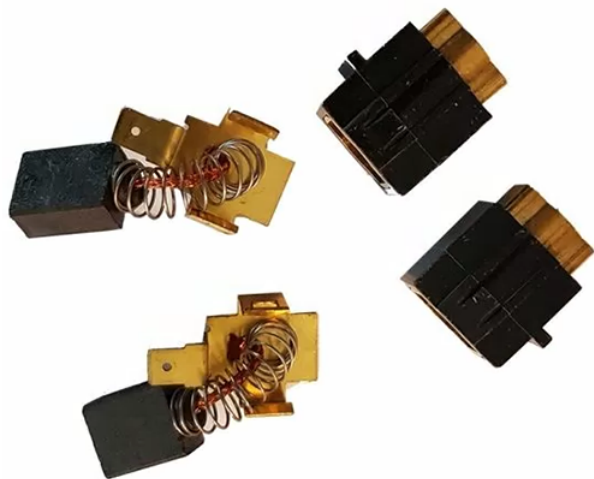

Portperii cu perii de carbune (MS304DB) Milwaukee 4931433904

Producător: MILWAUKEE

Cod produs: 4931433904

Disponibilitate: 3-15 ZILE

Pre ~~1.98,28~~ 183,02 Lei

Fara TVA: 151,26 Lei

Portperii cu perii de carbune (MS304DB) Milwaukee 4931433904

Portperii cu perii de carbune (MS304DB) Milwaukee 4931433904

Clasa de utilizare	Profesionala
Compatibilitate	MS304DB
Set de livrare	Ambalaj de 2 buc.
Importanta	In cazul in care nu sunteti sigur de modelul sau codul piesei va rugam sa contactati un reprezentat SERVICE EVOSTORE. Piese aduse pe baza de comanda speciala sau externa sunt NERETURNABILE. Piese au garantie doar daca sunt montate in SERVICE EVOSTORE sau cele agreate de producator. Dupa plasarea comenzii va rugam sa asteptati confirmarea disponibilitatii pieselor pentru a finaliza comanda. Pentru informati: 031.1004422 / 0725.697694 / Mihail Sebastian, 88, Bucuresti
RECOMANDAM	service-shop.ro / serviceshop.ro (scheme explodate, service si piese de schimb originale).