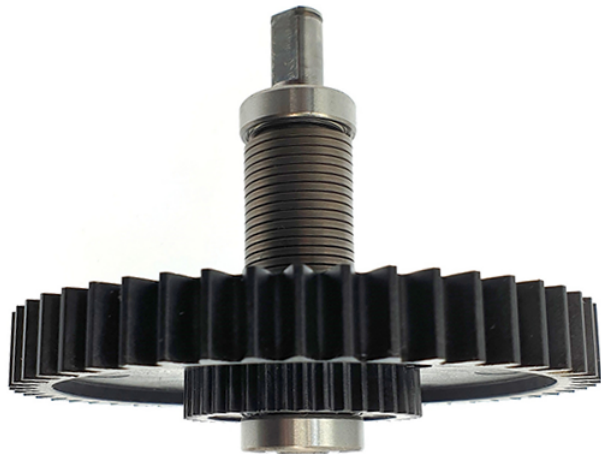

Ambreiaj (UniversalChain 35) Bosch 1607000DW2

Producător: BOSCH

Cod produs: 1607000DW2

Cod de bare: 4059952557830

Disponibilitate: 1-5 ZILE

Preț: ~~110,00~~ 91,51 Lei

Fara TVA: 78,51 Lei

Ambreiaj (UniversalChain 35) Bosch 1607000DW2

Ambreiaj (UniversalChain 35) Bosch 1607000DW2	
Clasa de utilizare	Profesionala
Compatibilitate	UniversalChain 35
Set de livrare	Ambreiaj de 1 buc.
Importanta	In cazul in care nu sunteti sigur de modelul sau codul piesei va rugam sa contactati un reprezentat SERVICE EVOSTORE. Piese aduse pe baza de comanda speciala sau externa sunt NERETURNABILE. Piese au garantie doar daca sunt montate in SERVICE EVOSTORE sau cele agreate de producator. Dupa plasarea comenzii va rugam sa asteptati confirmarea disponibilitatii pieselor pentru a finaliza comanda. Pentru informati: 031.1004422 / 0725.697694 / Mihail Sebastian, 88, Bucuresti
RECOMANDAM	service-shop.ro / serviceshop.ro (scheme explodate, service si piese de schimb originale).