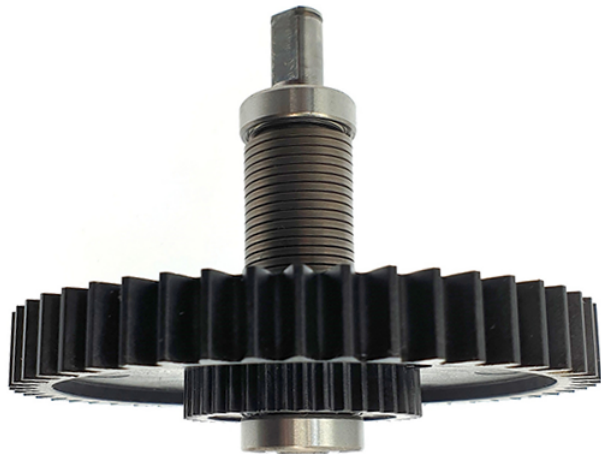

## Ambreiaj (UniversalChain 35) Bosch 1607000DW2

Producător: BOSCH

Cod produs: 1607000DW2

Cod de bare: 4059952557830

Disponibilitate: 1-5 ZILE

Preț: ~~115,00~~ 100,00 Lei

Fara TVA: 82,64 Lei

Ambreiaj (UniversalChain 35) Bosch 1607000DW2

Ambreiaj (UniversalChain 35) Bosch 1607000DW2	
Clasa de utilizare	Profesionala
Compatibilitate	UniversalChain 35
Set de livrare	Ambreiaj de 1 buc.
Importanță	In cazul in care nu sunteti sigur de modelul sau codul piesei va rugam sa contactati un reprezentat SERVICE EVOSTORE. Piese aduse pe baza de comanda speciala sau externa sunt NERETURNABILE. Piese au garantie doar daca sunt montate in SERVICE EVOSTORE sau cele agreate de producator. Dupa plasarea comenzii va rugam sa asteptati confirmarea disponibilitatii pieselor pentru a finaliza comanda. Pentru informati: 031.1004422 / 0725.697694 / Mihail Sebastian, 88, Bucuresti
RECOMANDAM	service-shop.ro / serviceshop.ro (scheme explodate, service si piese de schimb originale).