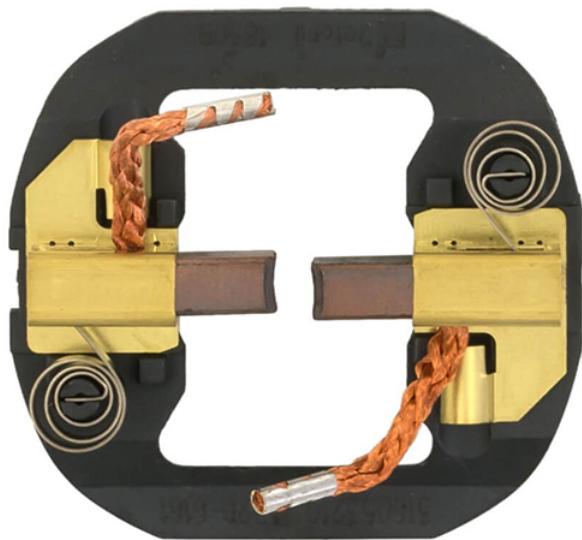

Portperie cu perii de carbune (KHA 18 LTX) Metabo 316053210

Producător: METABO

Cod produs: 316053210

Disponibilitate: 1-5 ZILE

Pre ~~85,00~~ Lei, 100 Lei

Fara TVA: 57,85 Lei

Portperie cu perii de carbune (KHA 18 LTX) Metabo 316053210

Portperie cu perii de carbune (KHA 18 LTX) Metabo 3160

Clasa de ut	Prbfeszoaae
Compatibil	KHA 18 LTX
Set de li	Amblaaje 1 buc.
Importa	In cazul in care nu sunteti sigur de modelul sau codul piesei va rugam sa contactati un reprezentat SERVICE EVOSTORE. Piese aduse pe baza de comanda speciala sau externa sunt NERETURNABILE. Piese au garantie doar daca sunt montate in SERVICE EVOSTORE sau cele agreate de producator. Dupa plasarea comenzii va rugam sa asteptati confirmarea disponibilitatii pieselor pentru a finaliza comanda. Pentru informati: 031.1004422 / 0725.697694 / Mihail Sebastian, 88, Bucuresti
RECOMANDAM	service-shop.ro / serviceshop.ro (scheme explodate, service si piese de schimb originale).