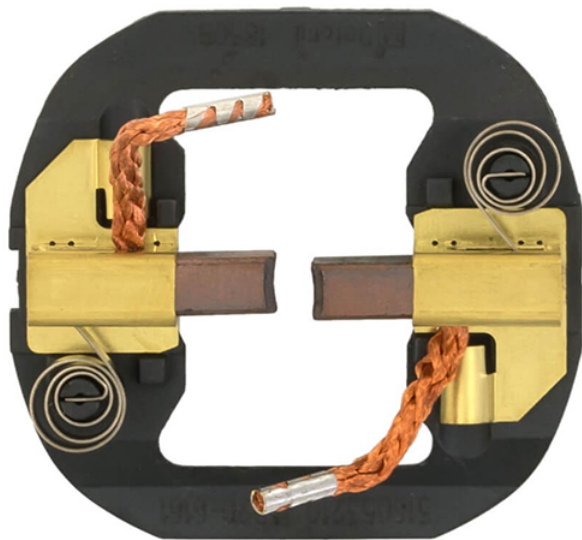

## Portperie cu perii de carbune (KHA 18 LTX) Metabo 316053210

Producător: METABO

Cod produs: 316053210

Disponibilitate: 1-5 ZILE

Pre ~~85,00~~ 75,100 Lei

Fara TVA: 63,03 Lei

Portperie cu perii de carbune (KHA 18 LTX) Metabo 316053210

Portperie cu perii de carbune (KHA 18 LTX) Metabo 3160

Clasa de ut	Prbfeszoaae
Compatibil	KHA 18 LTX
Set de li	Amblaaje 1 buc.
Importa	In cazul in care nu sunteti sigur de modelul sau codul piesei va rugam sa contactati un reprezentat SERVICE EVOSTORE. Piese aduse pe baza de comanda speciala sau externa sunt NERETURNABILE. Piese au garantie doar daca sunt montate in SERVICE EVOSTORE sau cele agreate de producator. Dupa plasarea comenzii va rugam sa asteptati confirmarea disponibilitatii pieselor pentru a finaliza comanda. Pentru informati: 031.1004422 / 0725.697694 / Mihail Sebastian, 88, Bucuresti
RECOMANDAM	service-shop.ro / serviceshop.ro (scheme explodate, service si piese de schimb originale).