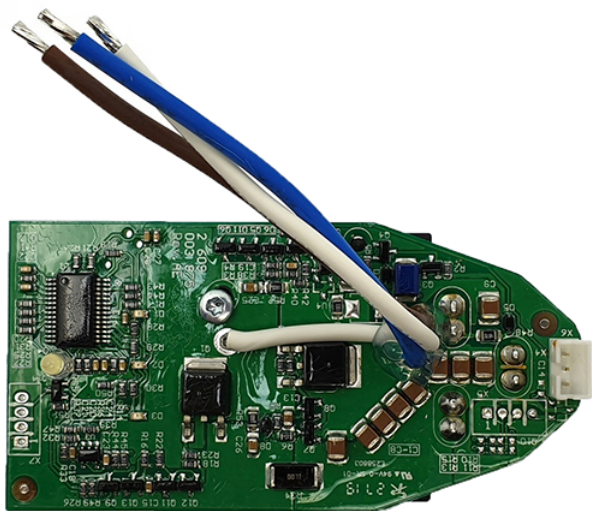

Modul electronic (PSB 1800 LI-2) Bosch 1600A004BS

Producător: BOSCH

Cod produs: 1600A004BS

Cod de bare: 4059952565446

Disponibilitate: 1-5 ZILE

Pre ~~195,00~~ 180,00 Lei

Fara TVA: 151,26 Lei

Modul electronic (PSB 1800 LI-2) Bosch 1600A004BS

Modul electronic (PSB 1800 LI-2) Bosch 1600A004BS	
Clasa de utilizare	Profesionala
Compatibilitate	PSB 1800 LI-2
Set de livrare	Amplasat in 1 buc.
Importanta	In cazul in care nu sunteti sigur de modelul sau codul piesei va rugam sa contactati un reprezentant SERVICE EVOSTORE. Piese aduse pe baza de comanda speciala sau externa sunt NERETURNABILE. Piese au garantie doar daca sunt montate in SERVICE EVOSTORE sau cele agreate de producator. Dupa plasarea comenzii va rugam sa asteptati confirmarea disponibilitatii pieselor pentru a finaliza comanda. Pentru informatii: 031.1004422 / 0725.697694 / Mihail Sebastian, 88, Bucuresti
RECOMANDAM	service-shop.ro / serviceshop.ro (scheme explodate, service si piese de schimb originale).