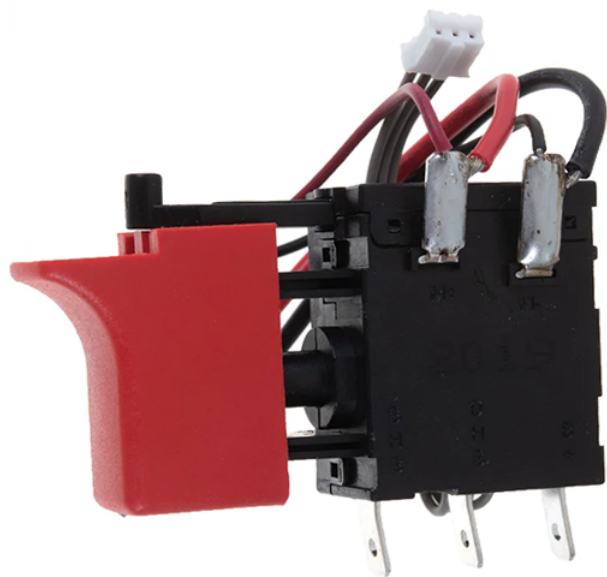

## Intrerupator (PSB 1800 LI-2) Bosch 2609005666

Producător: BOSCH

Cod produs: 2609005666

Cod de bare: 4059952282237

Disponibilitate: 1-5 ZILE

Pre ~~140,00~~ 125,00 Lei

Fara TVA: 105,04 Lei

Intrerupator (PSB 1800 LI-2) Bosch 2609005666

Intrerupator (PSB 1800 LI-2) Bosch 2609005666	
Clasa de utilizare	Profesionala
Compatibilitate	PSB 1800 LI-2
Set de livrare	Amplasat in ambalaj de 1 buc.
Importanta	In cazul in care nu sunteti sigur de modelul sau codul piesei va rugam sa contactati un reprezentat SERVICE EVOSTORE. Piese aduse pe baza de comanda speciala sau externa sunt NERETURNABILE. Piese au garantie doar daca sunt montate in SERVICE EVOSTORE sau cele agreate de producator. Dupa plasarea comenzii va rugam sa asteptati confirmarea disponibilitatii pieselor pentru a finaliza comanda. Pentru informati: 031.1004422 / 0725.697694 / Mihail Sebastian, 88, Bucuresti
RECOMANDAM	service-shop.ro / serviceshop.ro (scheme explodate, service si piese de schimb originale).