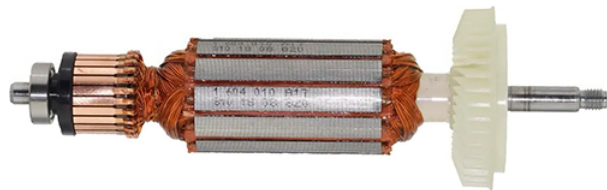

Rotor 230V (GWS 10-125 / GWS 1000) Bosch 1604010A20

Producător: BOSCH

Cod produs: 1604010A20

Cod de bare: 4059952042831

Disponibilitate: 1-5 ZILE

Preț: ~~140,00~~ 125,00 Lei

Fara TVA: 105,04 Lei

Rotor 230V (GWS 10-125 / GWS 1000) Bosch 1604010A20

Rotor 230V (GWS 10-125 / GWS 1000) Bosch 1604010A20	
Clasa de utilizare	Profesionala
Compatibilitate	GWS 10-125 / GWS 1000
Set de livrare	Ambalaj de 1 buc.
Importanță	In cazul in care nu sunteti sigur de modelul sau codul piesei va rugam sa contactati un reprezentat SERVICE EVOSTORE. Piese aduse pe baza de comanda speciala sau externa sunt NERETURNABILE. Piese au garantie doar daca sunt montate in SERVICE EVOSTORE sau cele agreate de producator. Dupa plasarea comenzii va rugam sa asteptati confirmarea disponibilitatii pieselor pentru a finaliza comanda. Pentru informati: 031.1004422 / 0725.697694 / Mihail Sebastian, 88, Bucuresti
RECOMANDAM	service-shop.ro / serviceshop.ro (scheme explodate, service si piese de schimb originale).