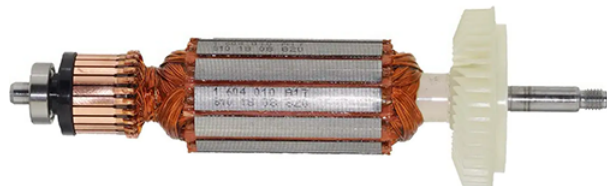

Rotor 230V (GWS 10-125 / GWS 1000) Bosch 1604010A20

Producător: BOSCH

Cod produs: 1604010A20

Cod de bare: 4059952042831

Disponibilitate: 1-5 ZILE

Preț: ~~175,00~~ 150,00 Lei

Fara TVA: 123,97 Lei

Rotor 230V (GWS 10-125 / GWS 1000) Bosch 1604010A20

Rotor 230V (GWS 10-125 / GWS 1000) Bosch 1604010A20	
Clasa de utilizare	Profesionala
Compatibilitate	GWS 10-125 / GWS 1000
Set de livrare	Ambalaj de 1 buc.
Importanță	In cazul in care nu sunteti sigur de modelul sau codul piesei va rugam sa contactati un reprezentat SERVICE EVOSTORE. Piese aduse pe baza de comanda speciala sau externa sunt NERETURNABILE. Piese au garantie doar daca sunt montate in SERVICE EVOSTORE sau cele agreate de producator. Dupa plasarea comenzii va rugam sa asteptati confirmarea disponibilitatii pieselor pentru a finaliza comanda. Pentru informati: 031.1004422 / 0725.697694 / Mihail Sebastian, 88, Bucuresti
RECOMANDAM	service-shop.ro / serviceshop.ro (scheme explodate, service si piese de schimb originale).