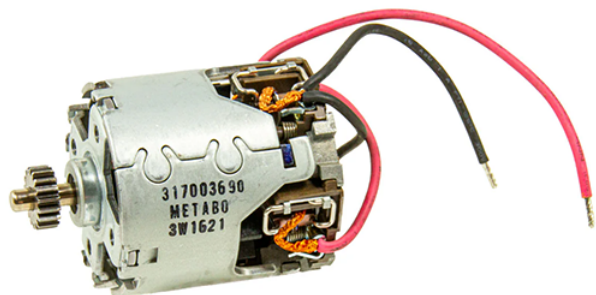

## Motor 18V (BS 18 LTX QUICK) Metabo 317003690

Producător: BOSCH

Cod produs: 317003690

Disponibilitate: 1-5 ZILE

Pre ~~510,00~~ 418,00 Lei

Fara TVA: 403,36 Lei

TRANSPORT GRATUIT !!!

## Motor 18V (BS 18 LTX QUICK) Metabo 317003690

Motor 18V (BS 18 LTX QUICK) Metabo 317003690	
Clasa de utilizare	Profesionala
Compatibilitate	BS 18 LTX QUICK (02109000)
Set de livrare	Ambalaj de 1 buc.
Importanta	In cazul in care nu sunteti sigur de modelul sau codul piesei va rugam sa contactati un reprezentat SERVICE EVOSTORE. Piese aduse pe baza de comanda speciala sau externa sunt NERETURNABILE. Piese au garantie doar daca sunt montate in SERVICE EVOSTORE sau cele agreate de producator. Dupa plasarea comenzii va rugam sa asteptati confirmarea disponibilitatii pieselor pentru a finaliza comanda. Pentru informati: 031.1004422 / 0725.697694 / Mihail Sebastian, 88, Bucuresti
RECOMANDAM	service-shop.ro / serviceshop.ro (scheme explodate, service si piese de schimb originale).