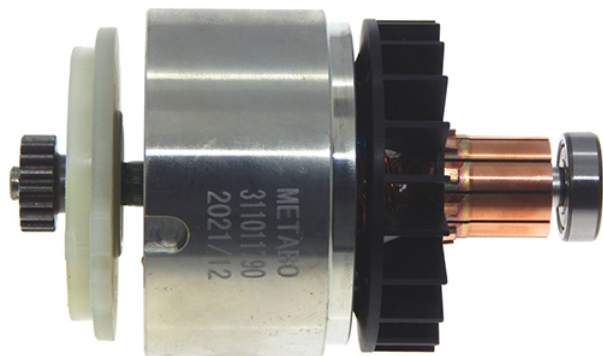

Motor 18V (BS 18 LTX QUICK) Metabo 310011160

Producător: BOSCH

Cod produs: 310011160

Disponibilitate: 1-5 ZILE

Pre ~~300,00~~ 218,00 Lei

Fara TVA: 239,49 Lei

Motor 18V (BS 18 LTX QUICK) Metabo 310011160

Motor 18V (BS 18 LTX QUICK) Metabo 310011160	
Clasa de utilizare	Profesionala
Compatibilitate	BS 18 LTX QUICK (02193000)
Set de livrare	Ambalaj de 1 buc.
Importanta	In cazul in care nu sunteti sigur de modelul sau codul piesei va rugam sa contactati un reprezentat SERVICE EVOSTORE. Piese aduse pe baza de comanda speciala sau externa sunt NERETURNABILE. Piese au garantie doar daca sunt montate in SERVICE EVOSTORE sau cele agreate de producator. Dupa plasarea comenzii va rugam sa asteptati confirmarea disponibilitatii pieselor pentru a finaliza comanda. Pentru informati: 031.1004422 / 0725.697694 / Mihail Sebastian, 88, Bucuresti
RECOMANDAM	service-shop.ro / serviceshop.ro (scheme explodate, service si piese de schimb originale).